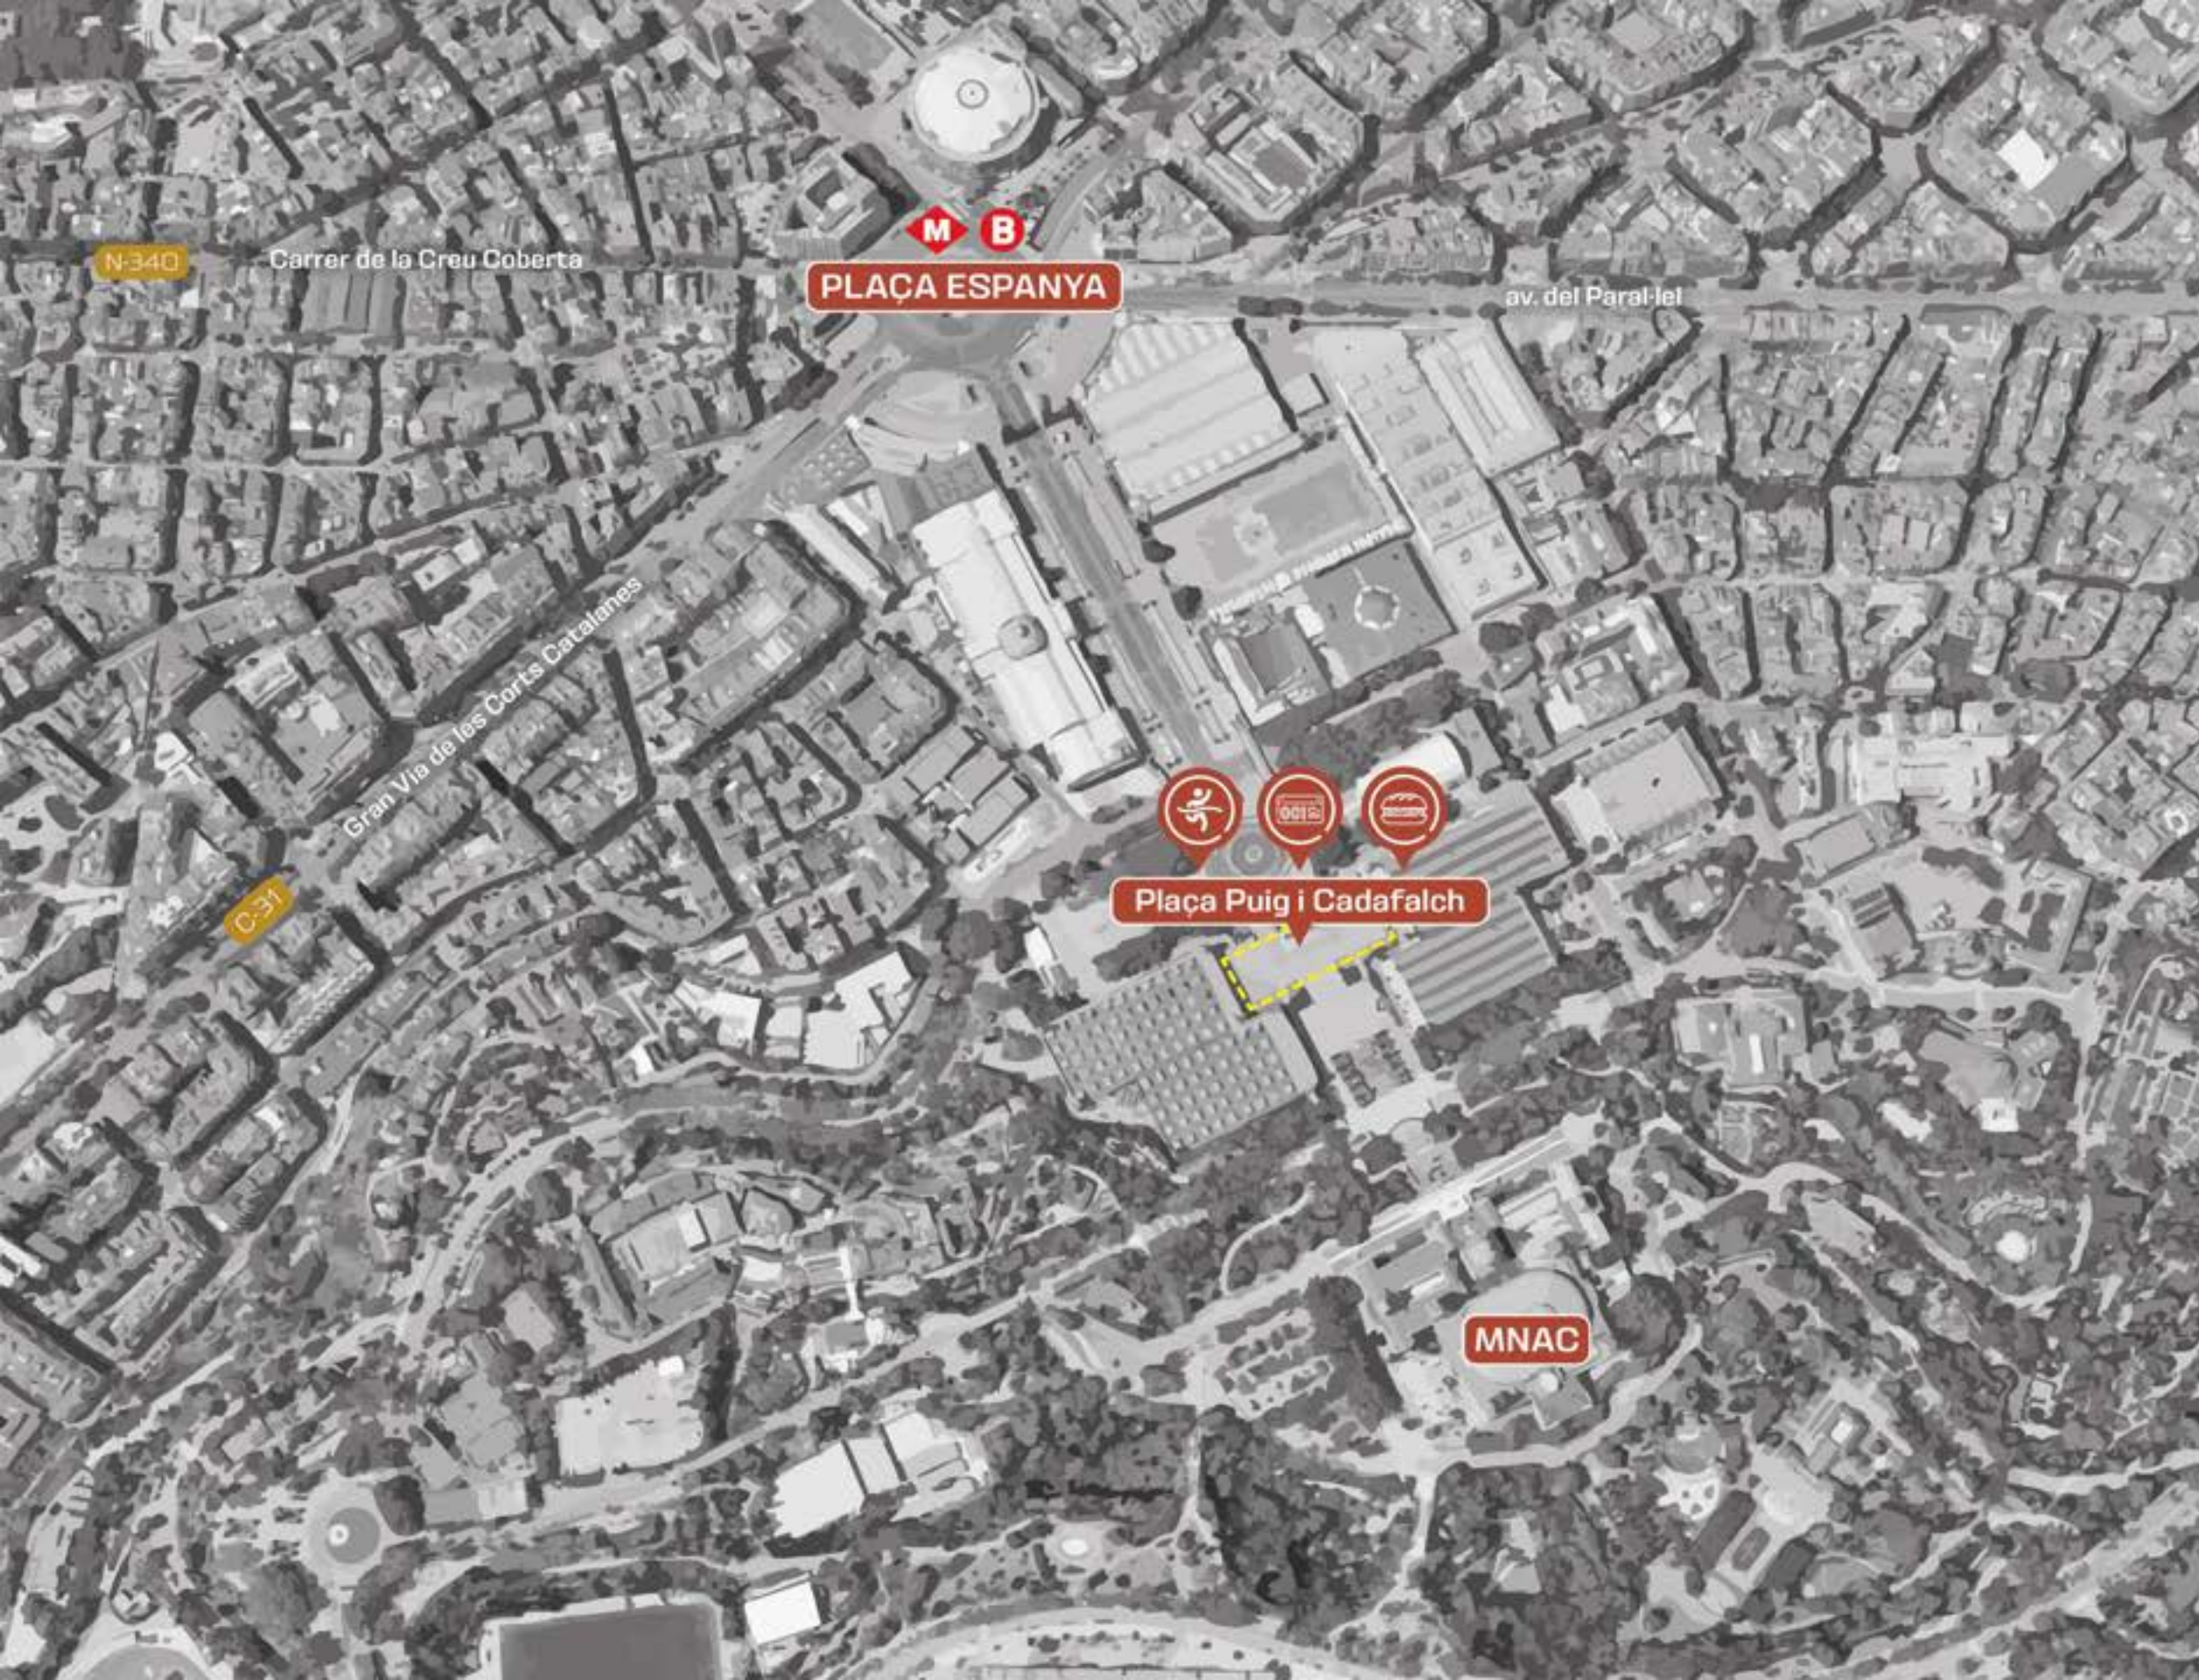

MONTJUÏC

Barcelona

¿Cómo llegar?

Al ser una zona del **centro de Barcelona** recomendamos el acceso en transporte público.

EN METRO

L3 España enlace con otras líneas

L1 España enlace con otras líneas

EN TREN

Líneas Llobregat-Anoia

L8 **S3** **S4** **S8** **S9** **R5** **R50** **R6** **R60**

EN BUS*

Línea 23 bus - Pl. Espanya / Parc Logístic

Línea 150 bus - Pl. Espanya / Castell de Montjuïc

*hay conexión con más líneas