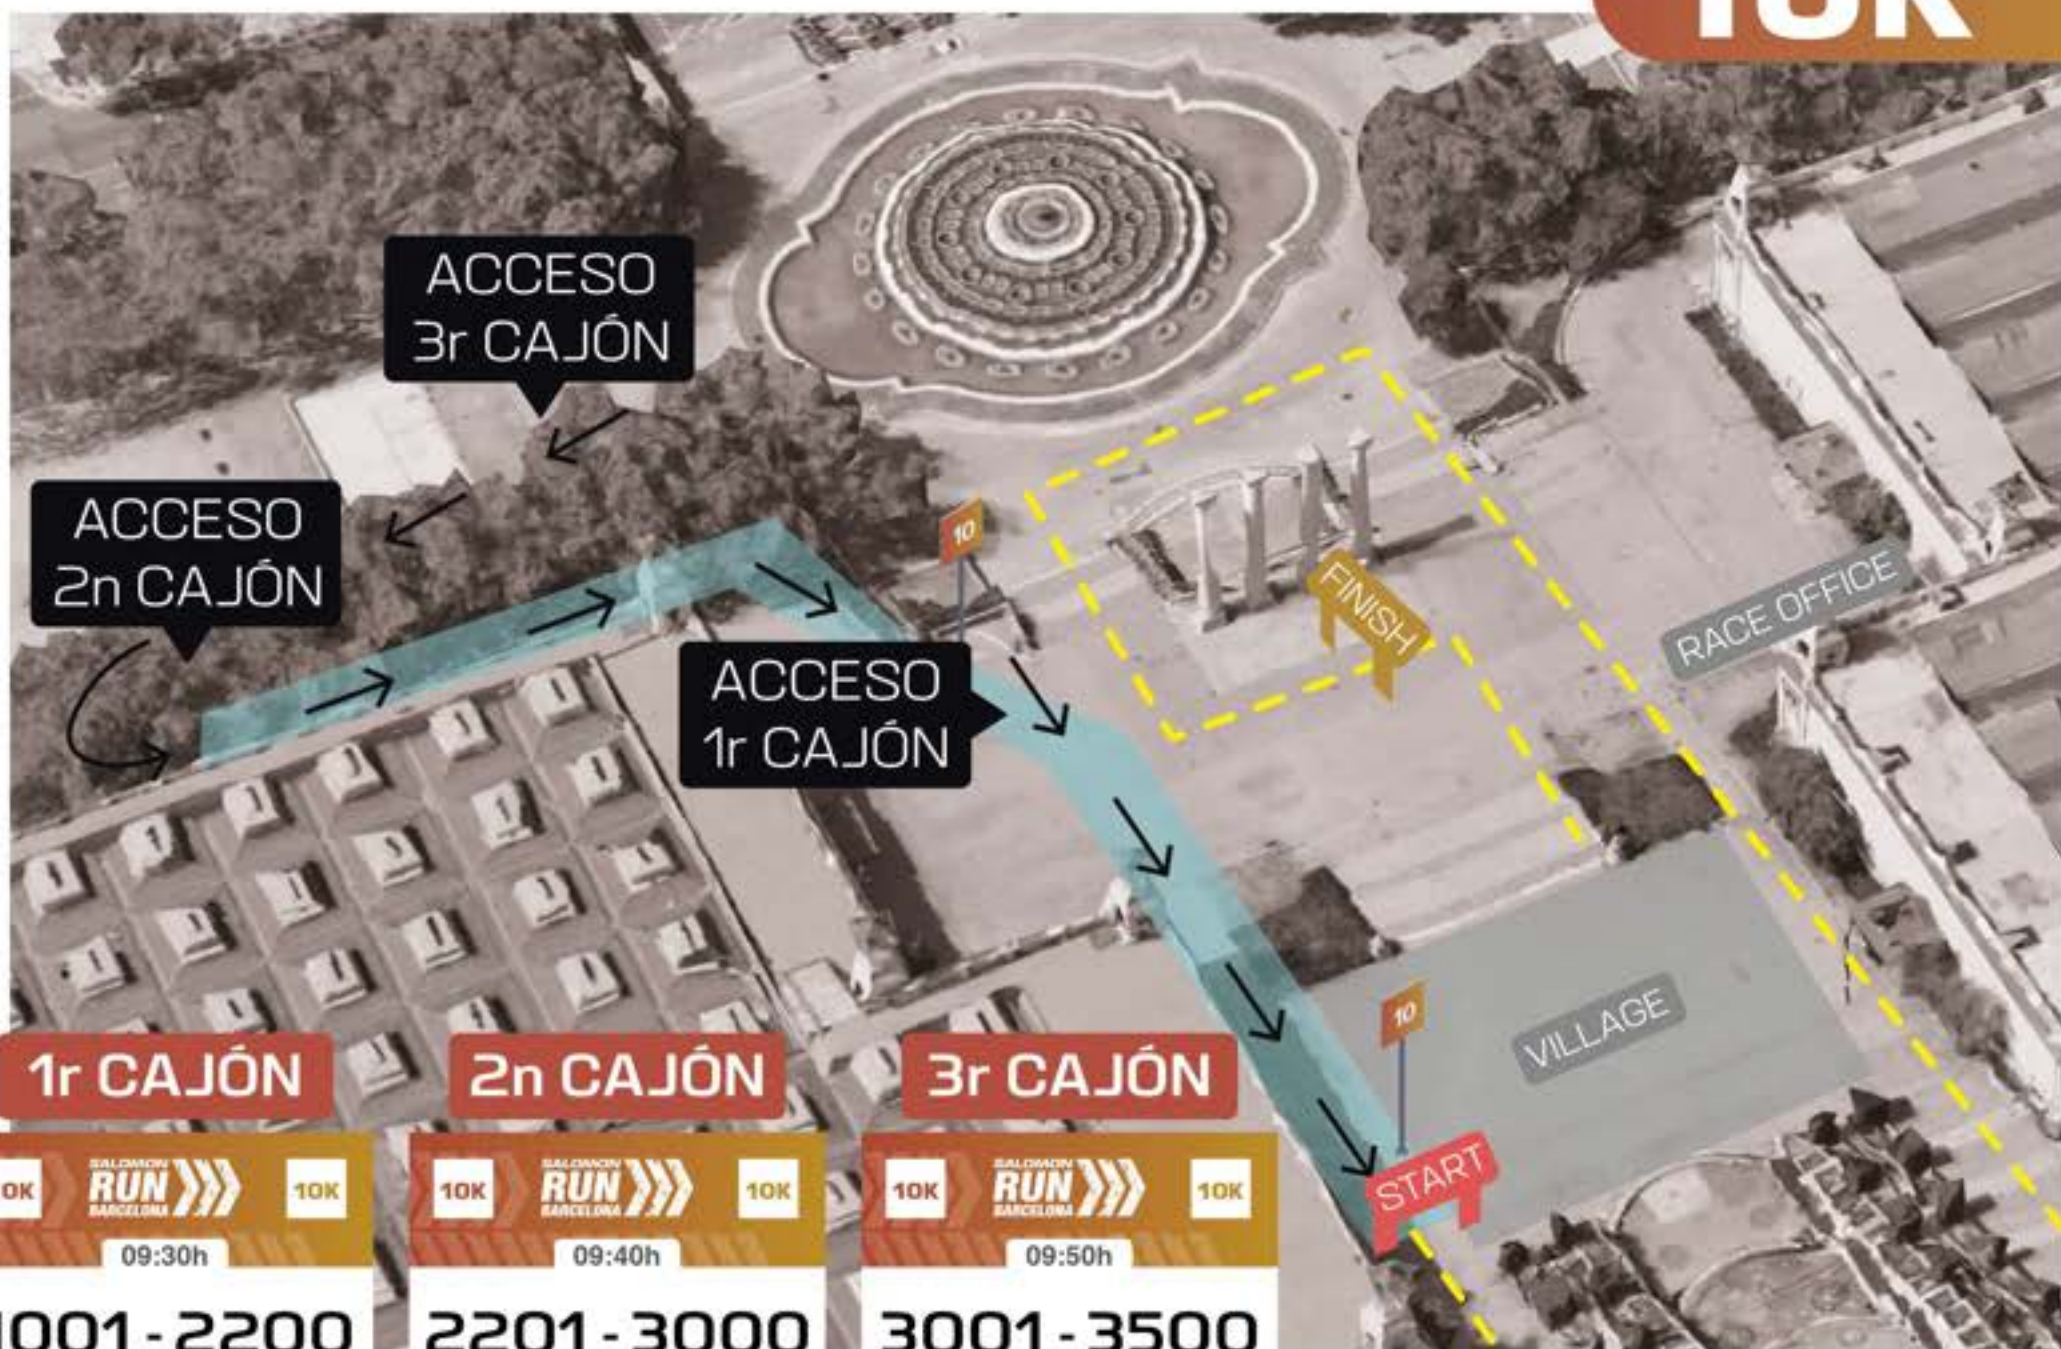

aTLãNTIDA

¡Salud! (de la ã a la z)

04

SALIDA EN CAJONES

ACCESO A CAJÓN: 8:45h

SALIDA: 9:00h y familiar 09:10h

5K

5K SALOMON RUN BARCELONA 5K
09:00h
1-1000
SALOMON

FS&K SALOMON RUN BARCELONA FS&K
09:10h
4001-4050
SALOMON

04

SALIDA EN CAJONES

ACCESO A LOS CAJONES: 9:10h

SALIDA CAJÓN 1: 9:30h | SALIDA CAJÓN 2: 9:40h | SALIDA CAJÓN 3: 9:50h

10K

1r CAJÓN

2n CAJÓN

SALOMON

SALOMON

5K

114 M+
114 M-
altura max. **102m**

SALIDA 
Plaça Puig i Cadafalch
9:00h

LLEGADA 
Plaça Puig i Cadafalch

ENTREGA DE PREMIOS 
10:30h

¿Qué incluye?