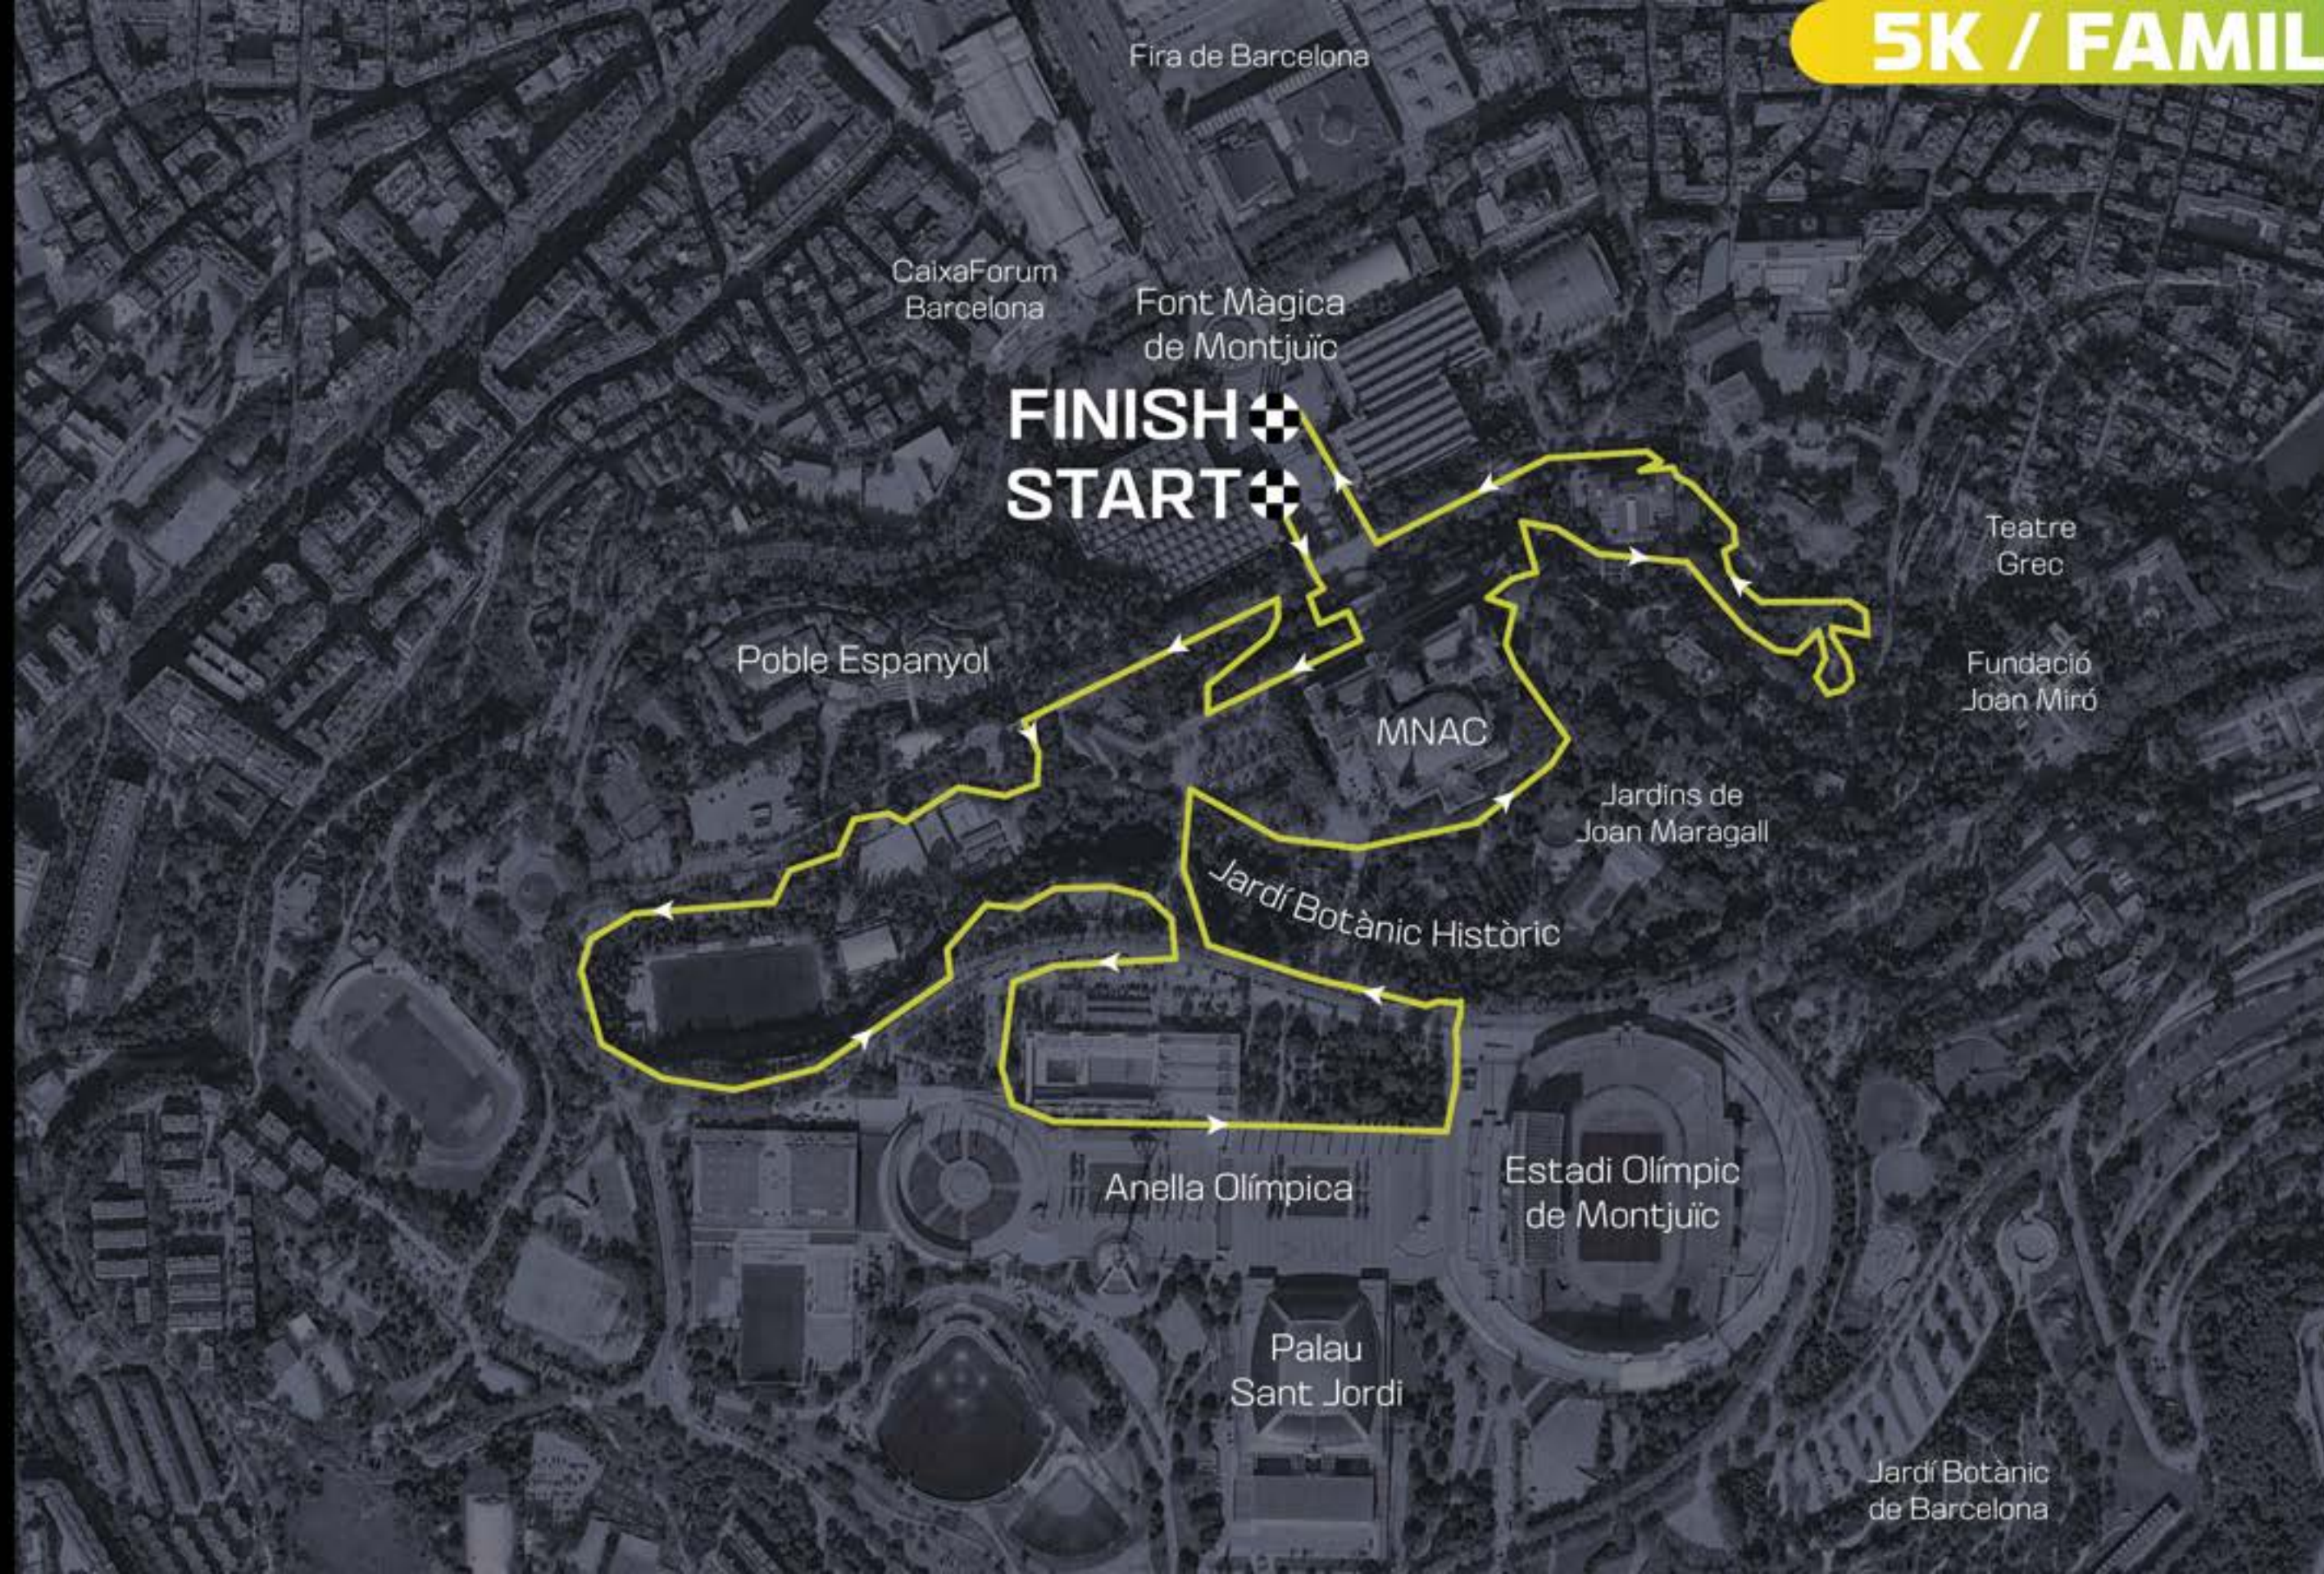

SALOMON

5K / FAMILIAR

Fira de Barcelona

CaixaForum
Barcelona

Font Màgica
de Montjuïc

FINISH
START

Poble Espanyol

MNAC

Jardins de
Joan Maragall

Jardí Botànic Històric

Anella Olímpica

Estadi Olímpic
de Montjuïc

Palau
Sant Jordi

Jardí Botànic
de Barcelona

Teatre
Grec

Fundació
Joan Miró