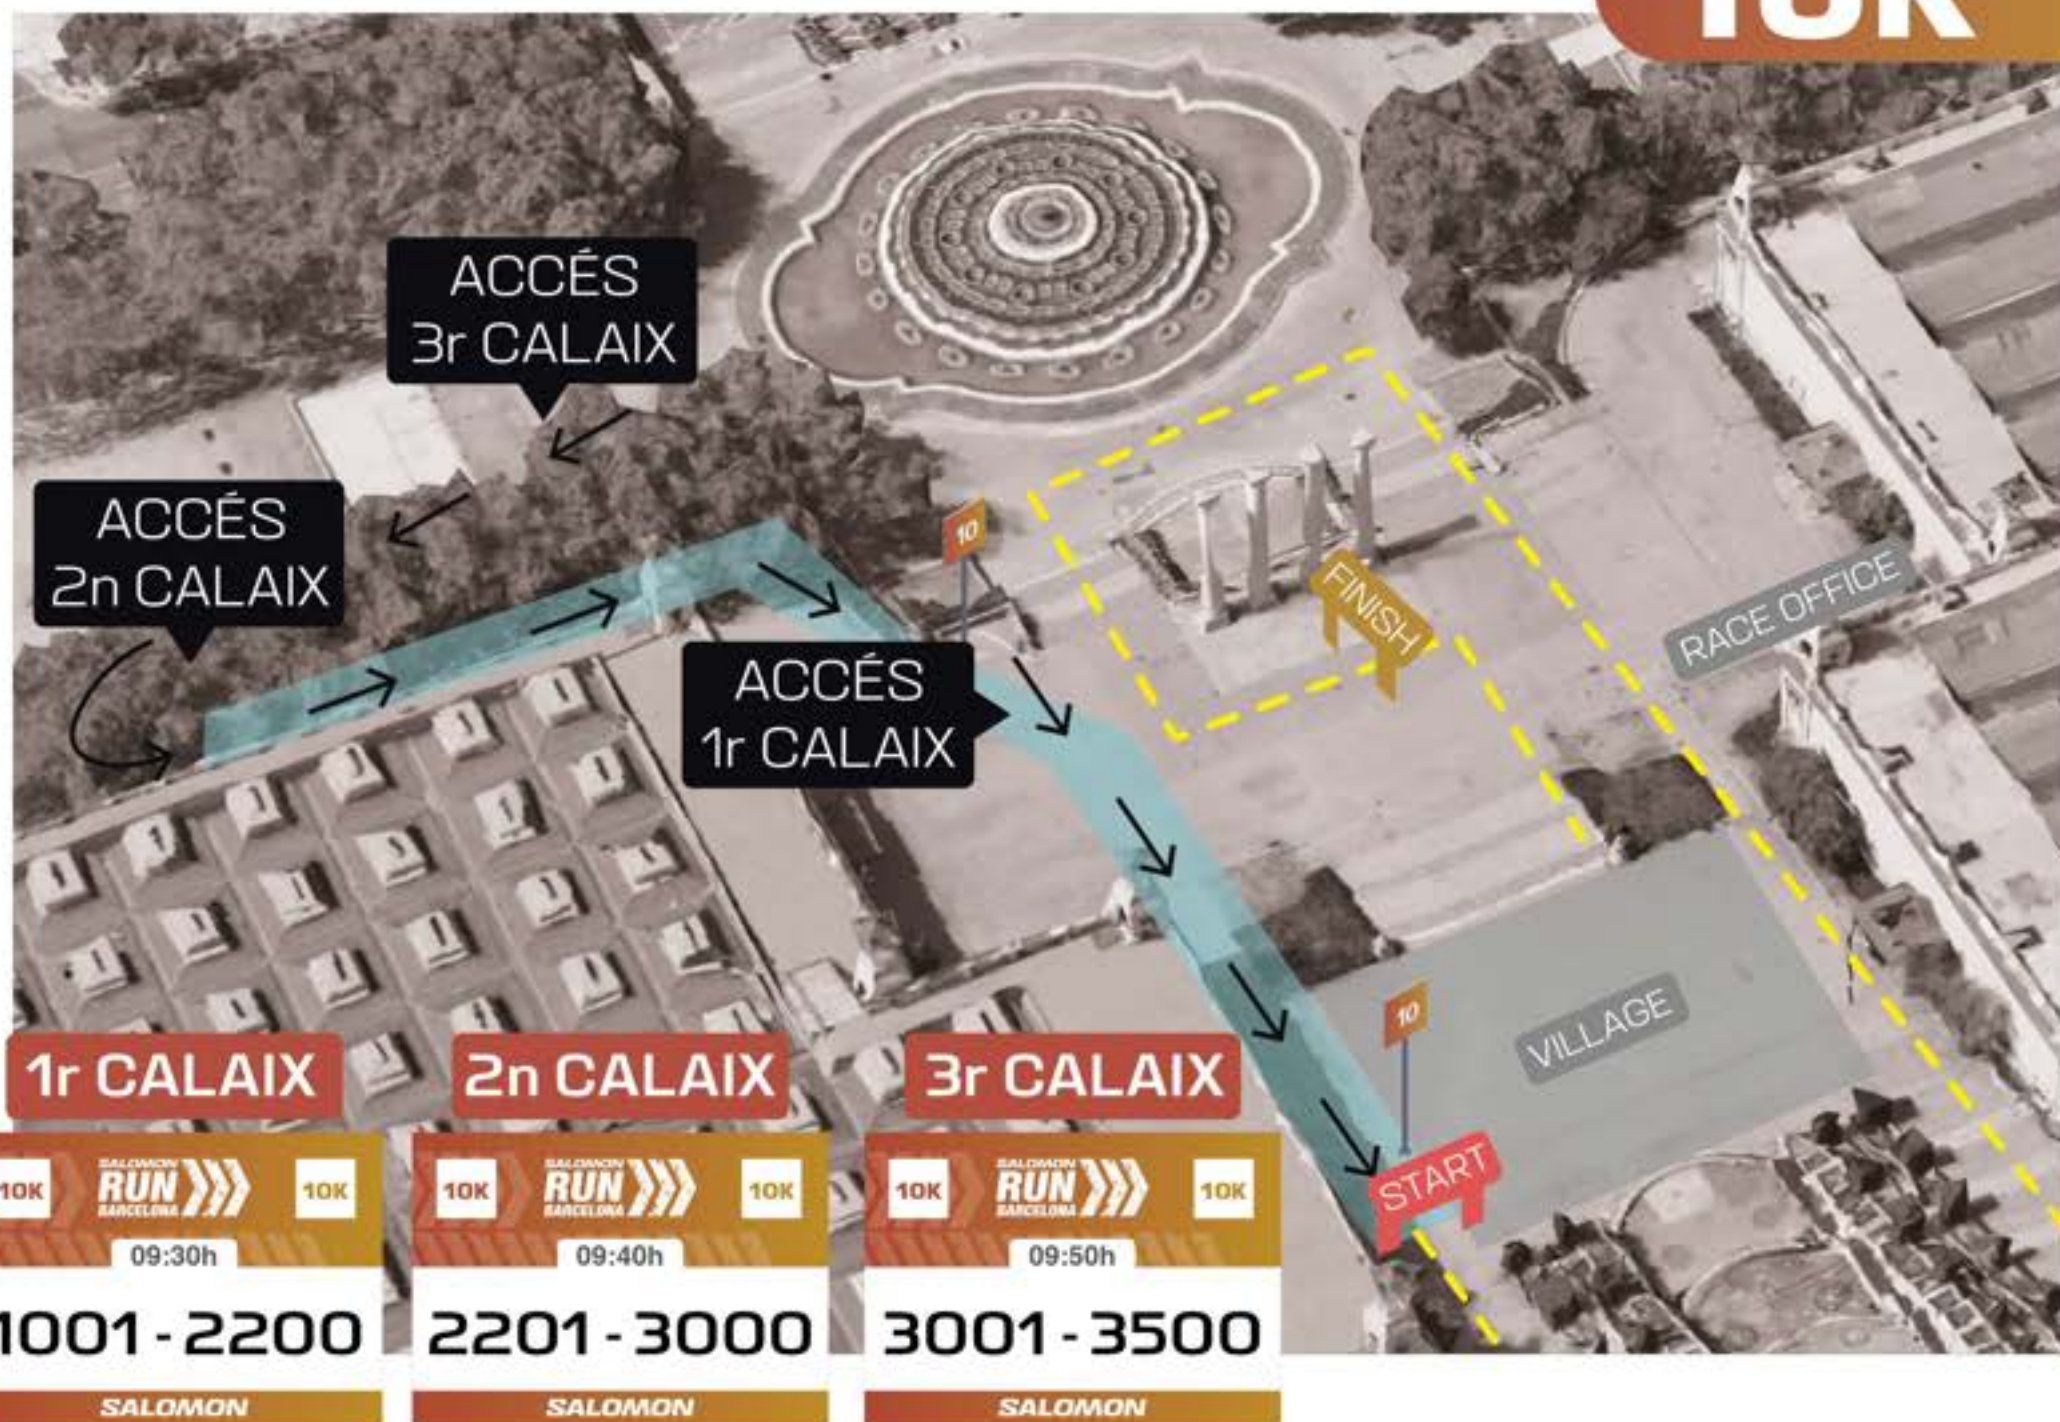

04

SORTIDA EN CALAIXOS

ACCÉS ALS CALAIXOS: 9:10h

SORTIDA CALAIX 1: 9:30h | SORTIDA CALAIX 2: 9:40h | SORTIDA CALAIX 3: 9:50h

10K