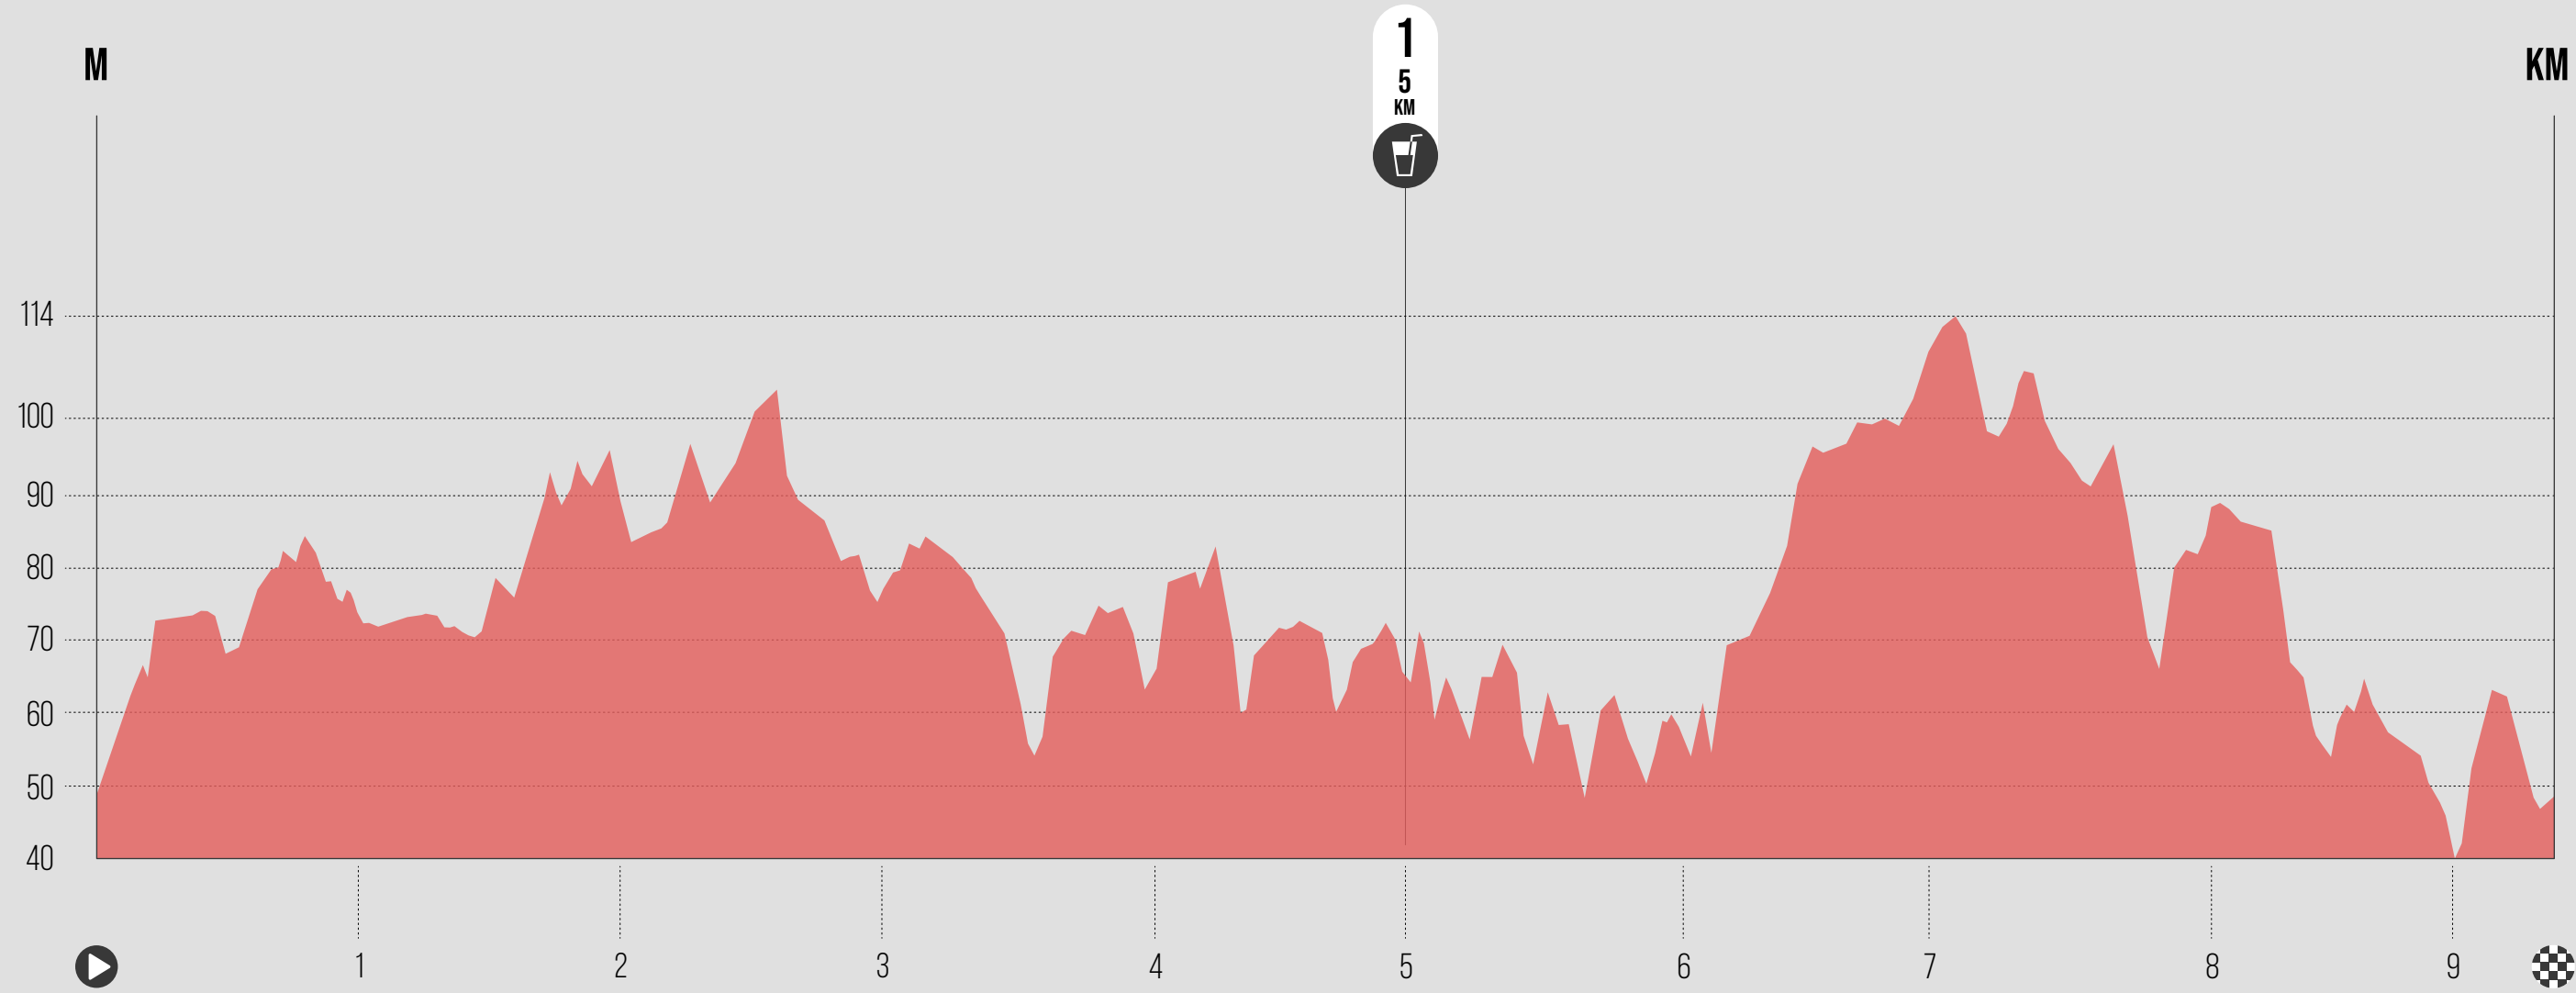

Anella Olímpica

Estadi Olímpic de Montjuïc

Palau Sant Jordi

Jardí Botànic de Barcelona

Castell de Montjuïc

1 5 KM 

[DESCARGA EL TRACK GPX](#)
SALOMON RUN BCN 10K

www.nutrisport.es

SALOMON **VERTICAL** **BARCELONA 2024**

72 ESALONES

4 ELIMINATÓRIAS

64 PARTICIPANTES

32 MUJERES / 32 HOMBRES

RECOGIDA DE DORSALES

Plaça Puig i Cadafalch

10:30h