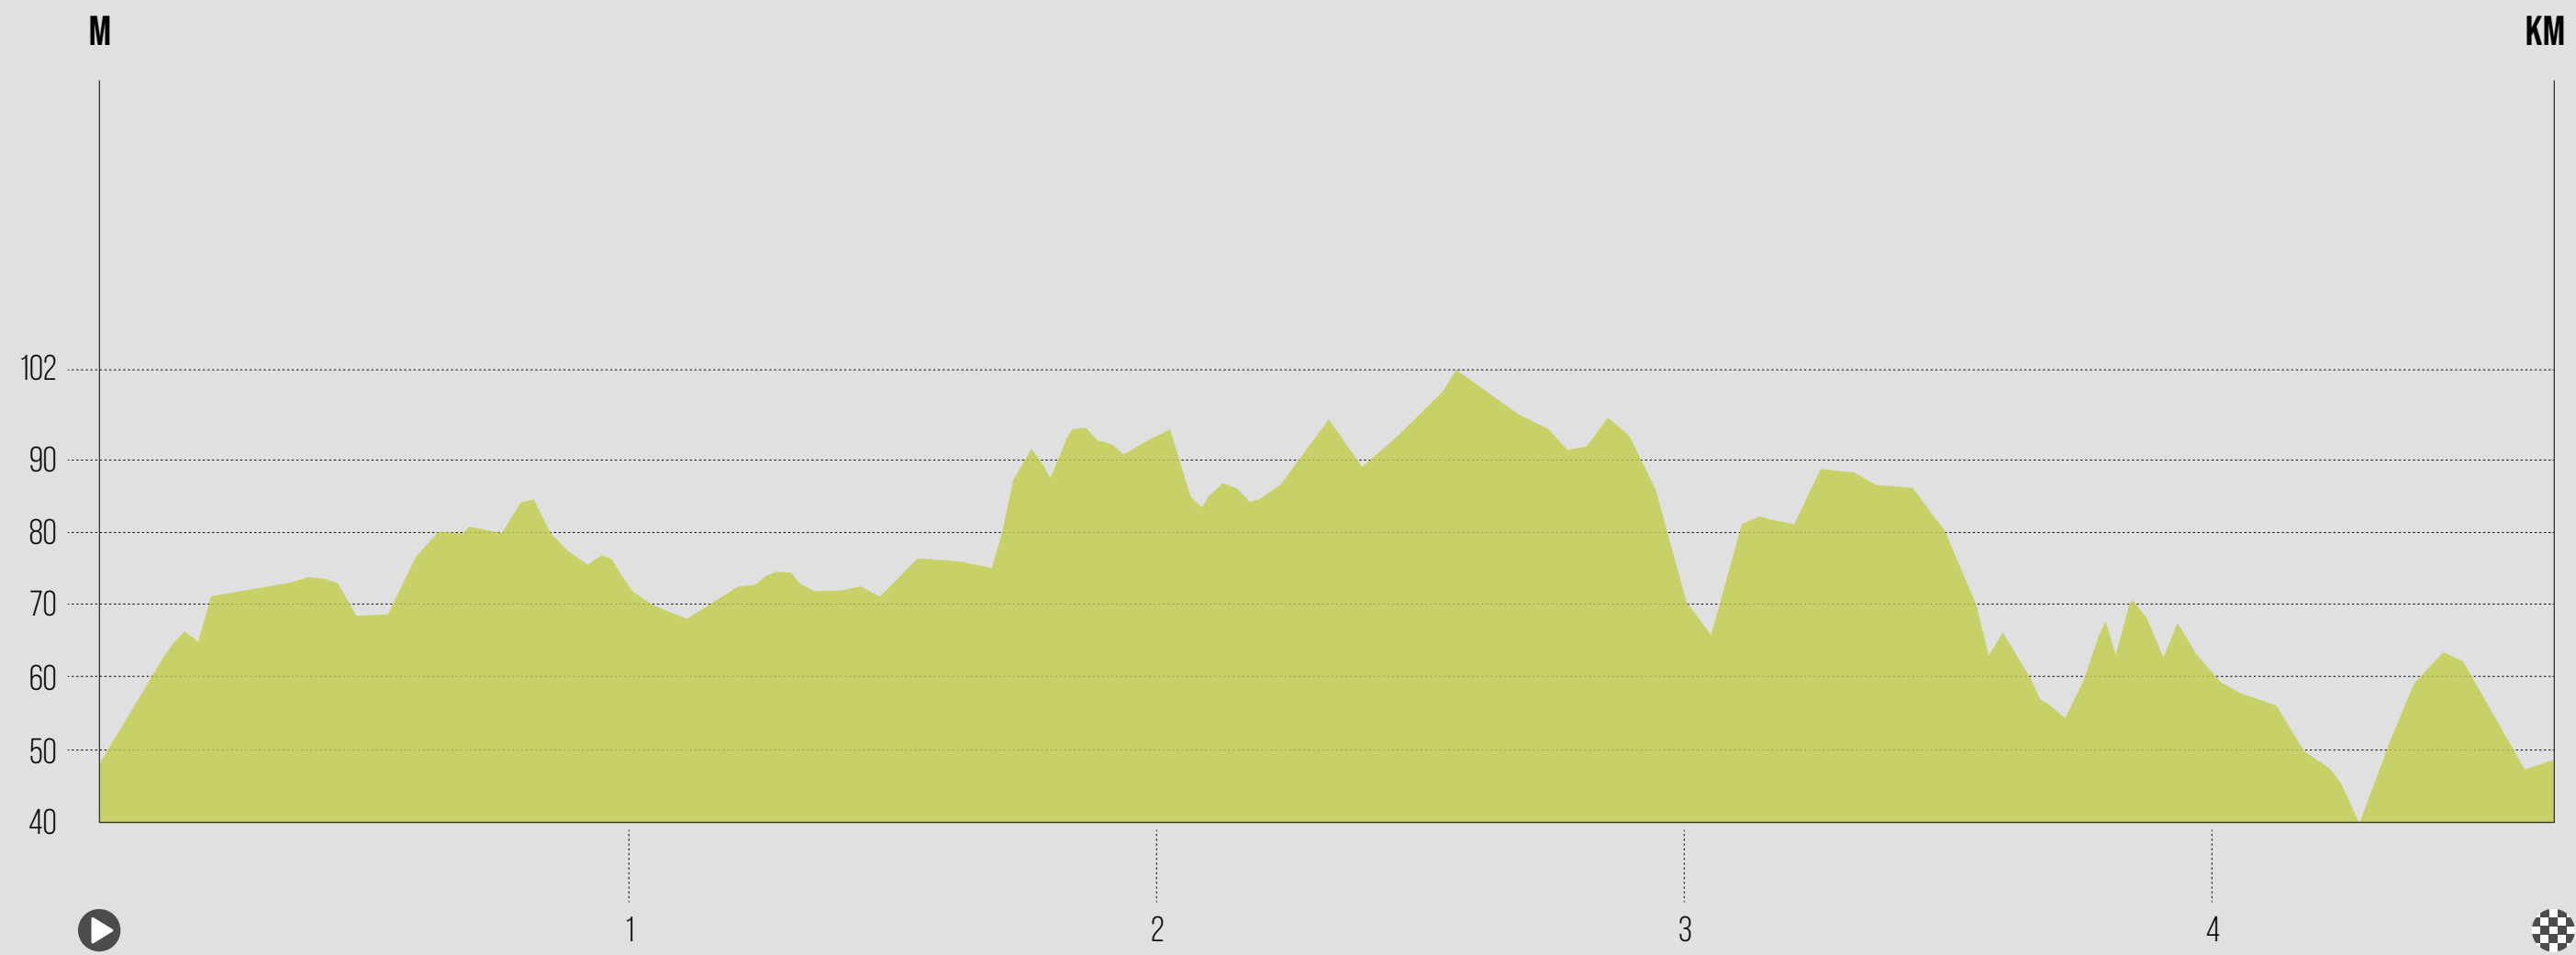

SALOMON

5K

Fira de Barcelona

CaixaForum
Barcelona

Font Màgica
de Montjuïc

FINISH 
START 

Poble Espanyol

MNAC

Jardins de
Joan Maragall

Teatre
Grec

Fundació
Joan Miró

Jardí Botànic Històric

Anella Olímpica

Estadi Olímpic
de Montjuïc

Palau
Sant Jordi

Jardí Botànic
de Barcelona

[DESCARGA EL TRACK GPX](#)
[SALOMON RUN BCN 5K](#)

10K

238 M+
238 M-
altura max. **114m**

RECOGIDA DE DORSALES
Plaça Puig i Cadafalch
7:00h a 8:30h

SALIDA 1R CAJÓN
Plaça Puig i Cadafalch
9:30h

SALIDA 2N CAJÓN
Plaça Puig i Cadafalch
9:40h