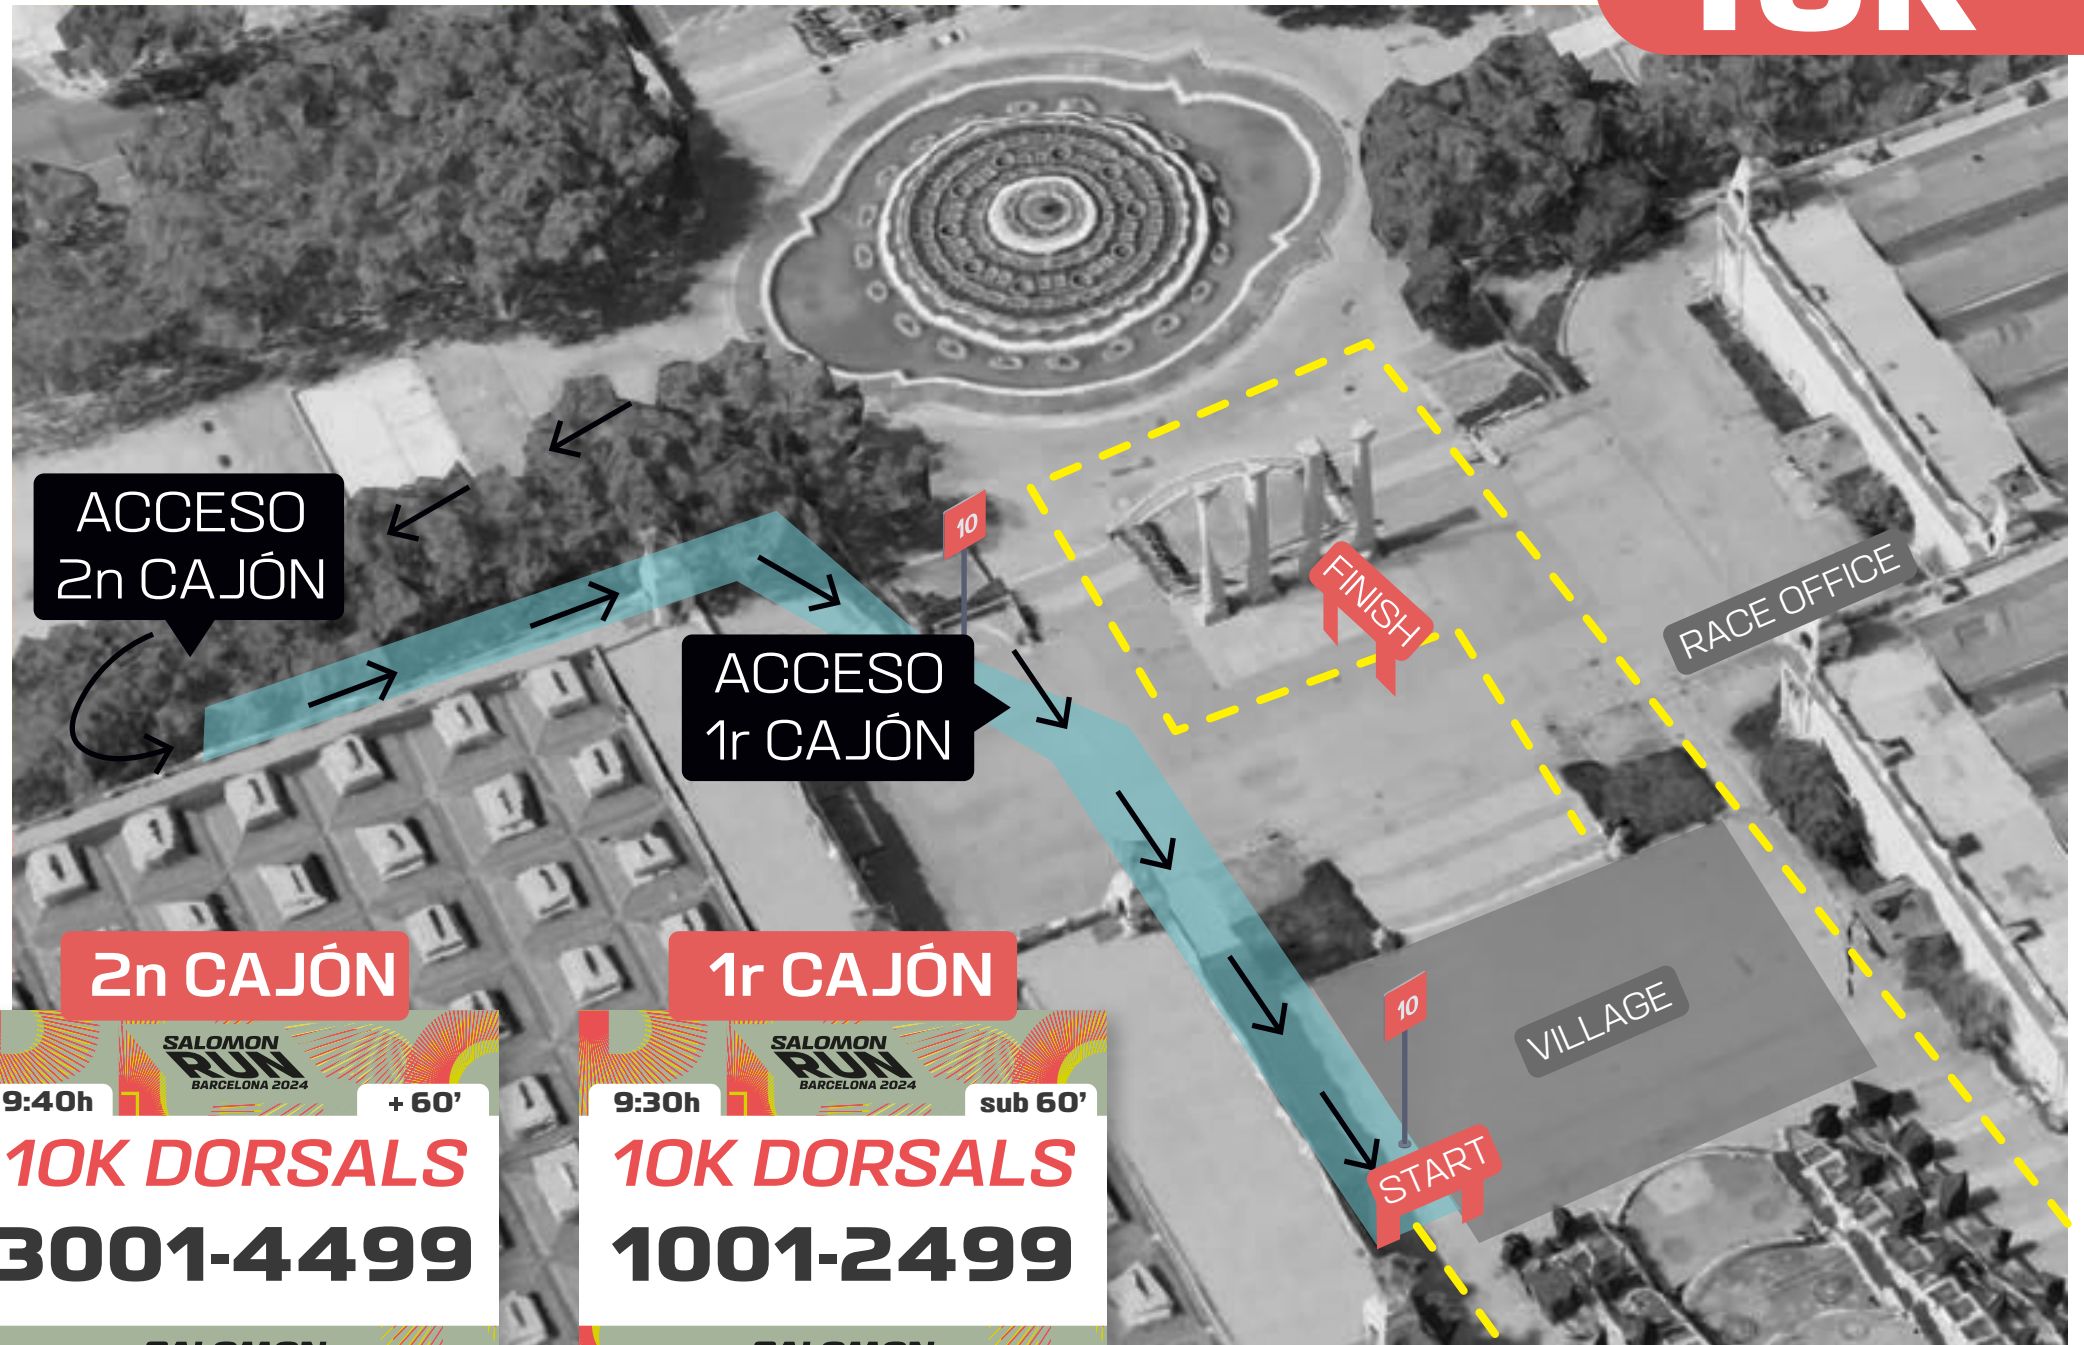

2n CAJÓN

SALOMON RUN BARCELONA 2024

9:40h + 60'

10K DORSALS

3001-4499

SALOMON

1r CAJÓN

SALOMON RUN BARCELONA 2024

9:30h sub 60'

10K DORSALS

1001-2499

SALOMON