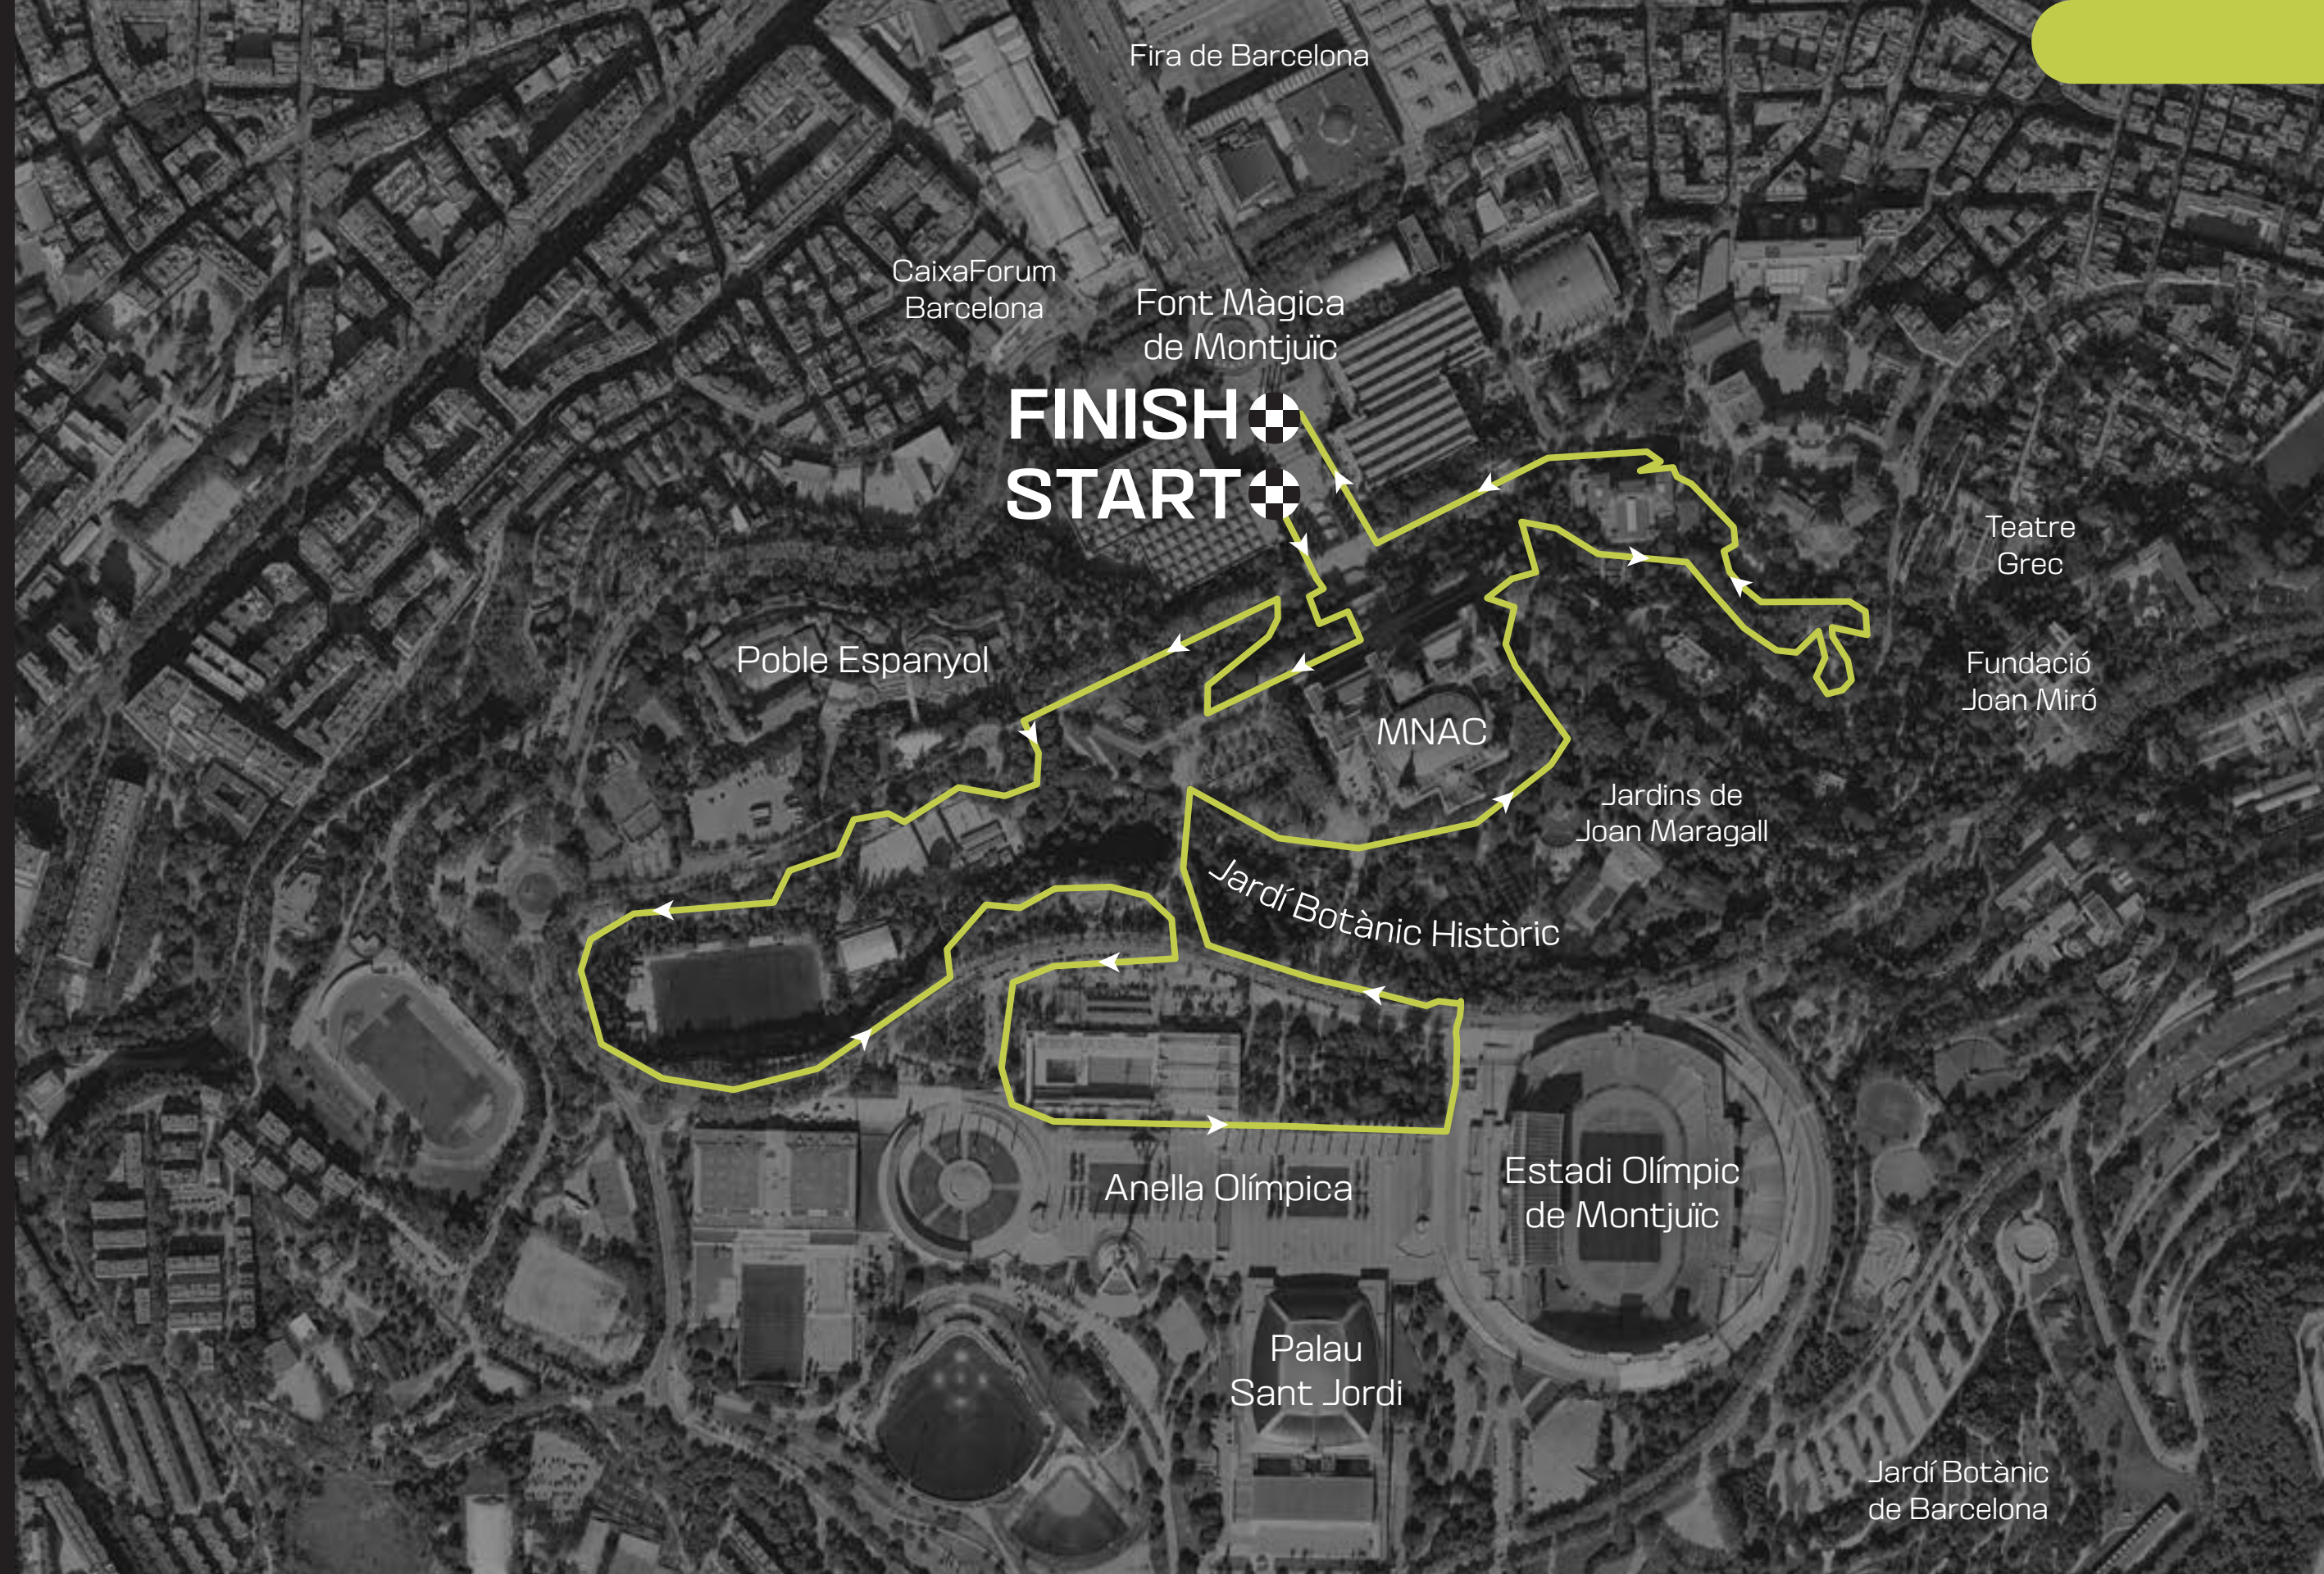

SALOMON

5K

Fira de Barcelona

CaixaForum
Barcelona

Font Màgica
de Montjuïc

FINISH
START

Poble Espanyol

MNAC

Jardins de
Joan Maragall

Teatre
Grec

Fundació
Joan Miró

Jardí Botànic Històric

Anella Olímpica

Estadi Olímpic
de Montjuïc

Palau
Sant Jordi

Jardí Botànic
de Barcelona