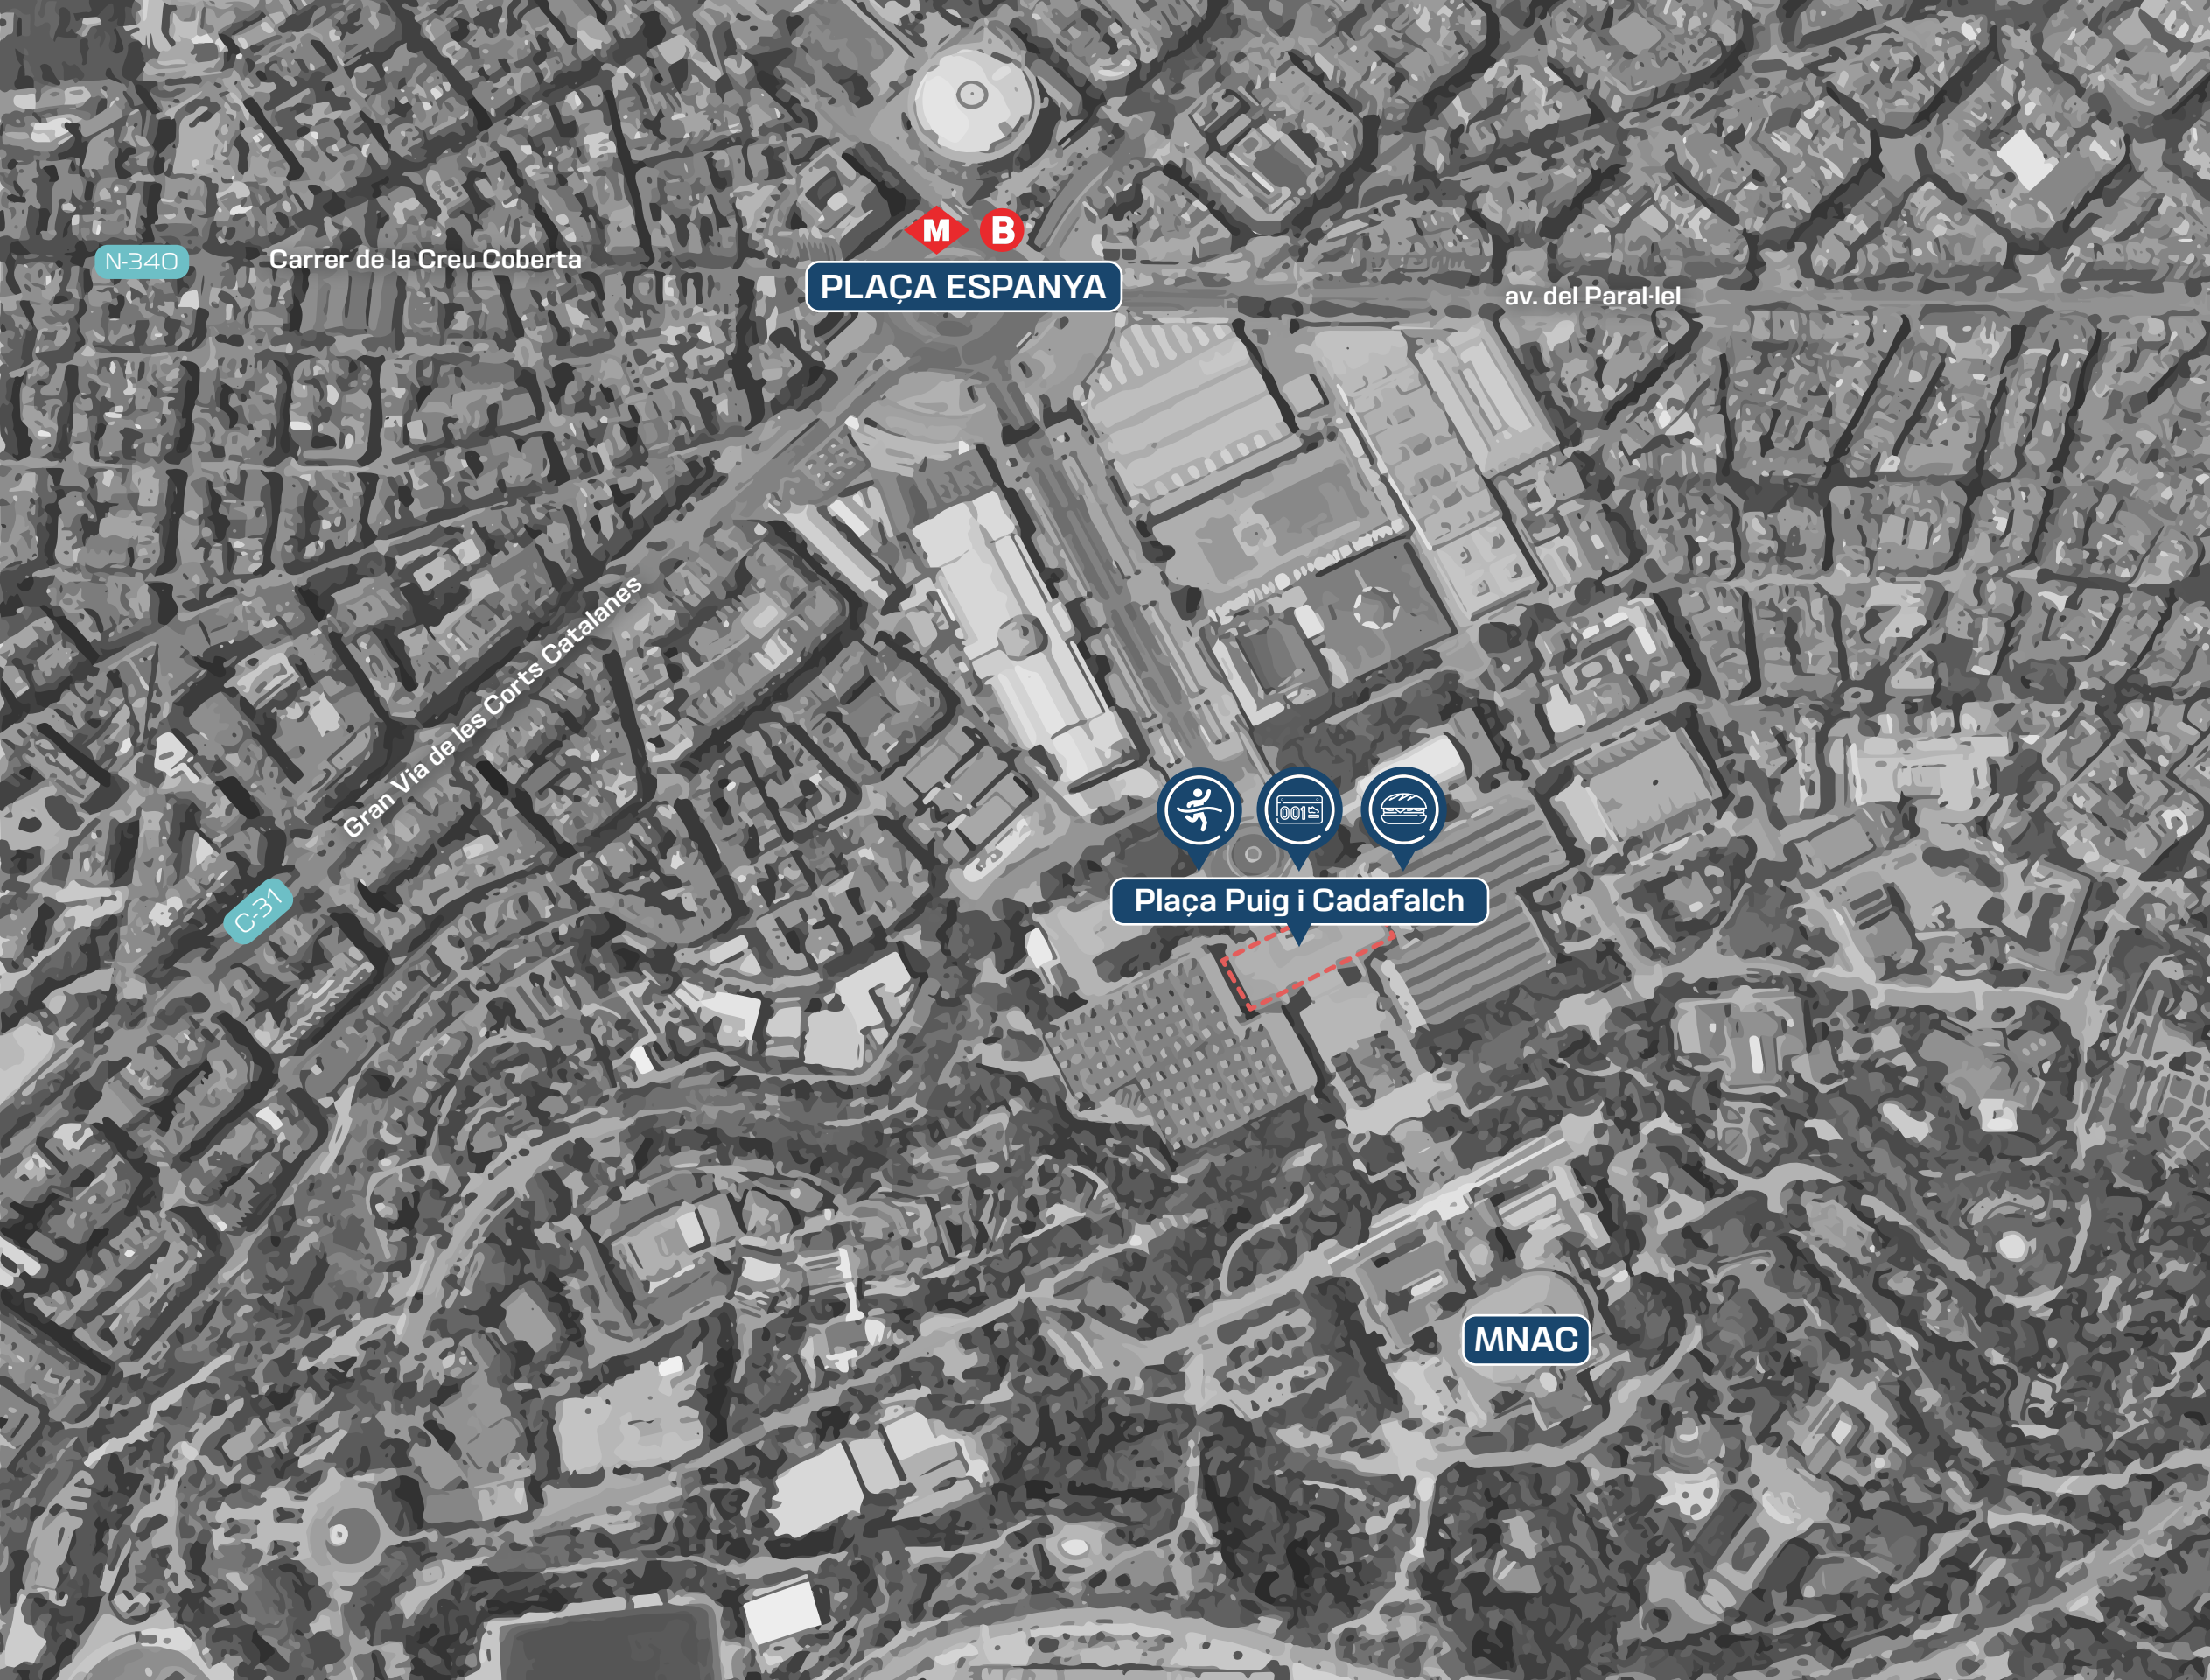

¿Cómo llegar?

Al ser una zona del **centro de Barcelona** recomendamos el acceso en transporte público.

EN METRO

L3 *Espanya* enlace con otras líneas

L1 *Espanya* enlace con otras líneas

EN TREN

Línias Llobregat-Anoia

L8 **S3** **S4** **S8** **S9** **R5** **R50** **R6** **R60**

EN BUS*

Línea 23 bus - Pl. Espanya / Parc Logístic
Línea 150 bus - Pl. Espanya / Castell de Montjuïc

*hay conexión con más líneas