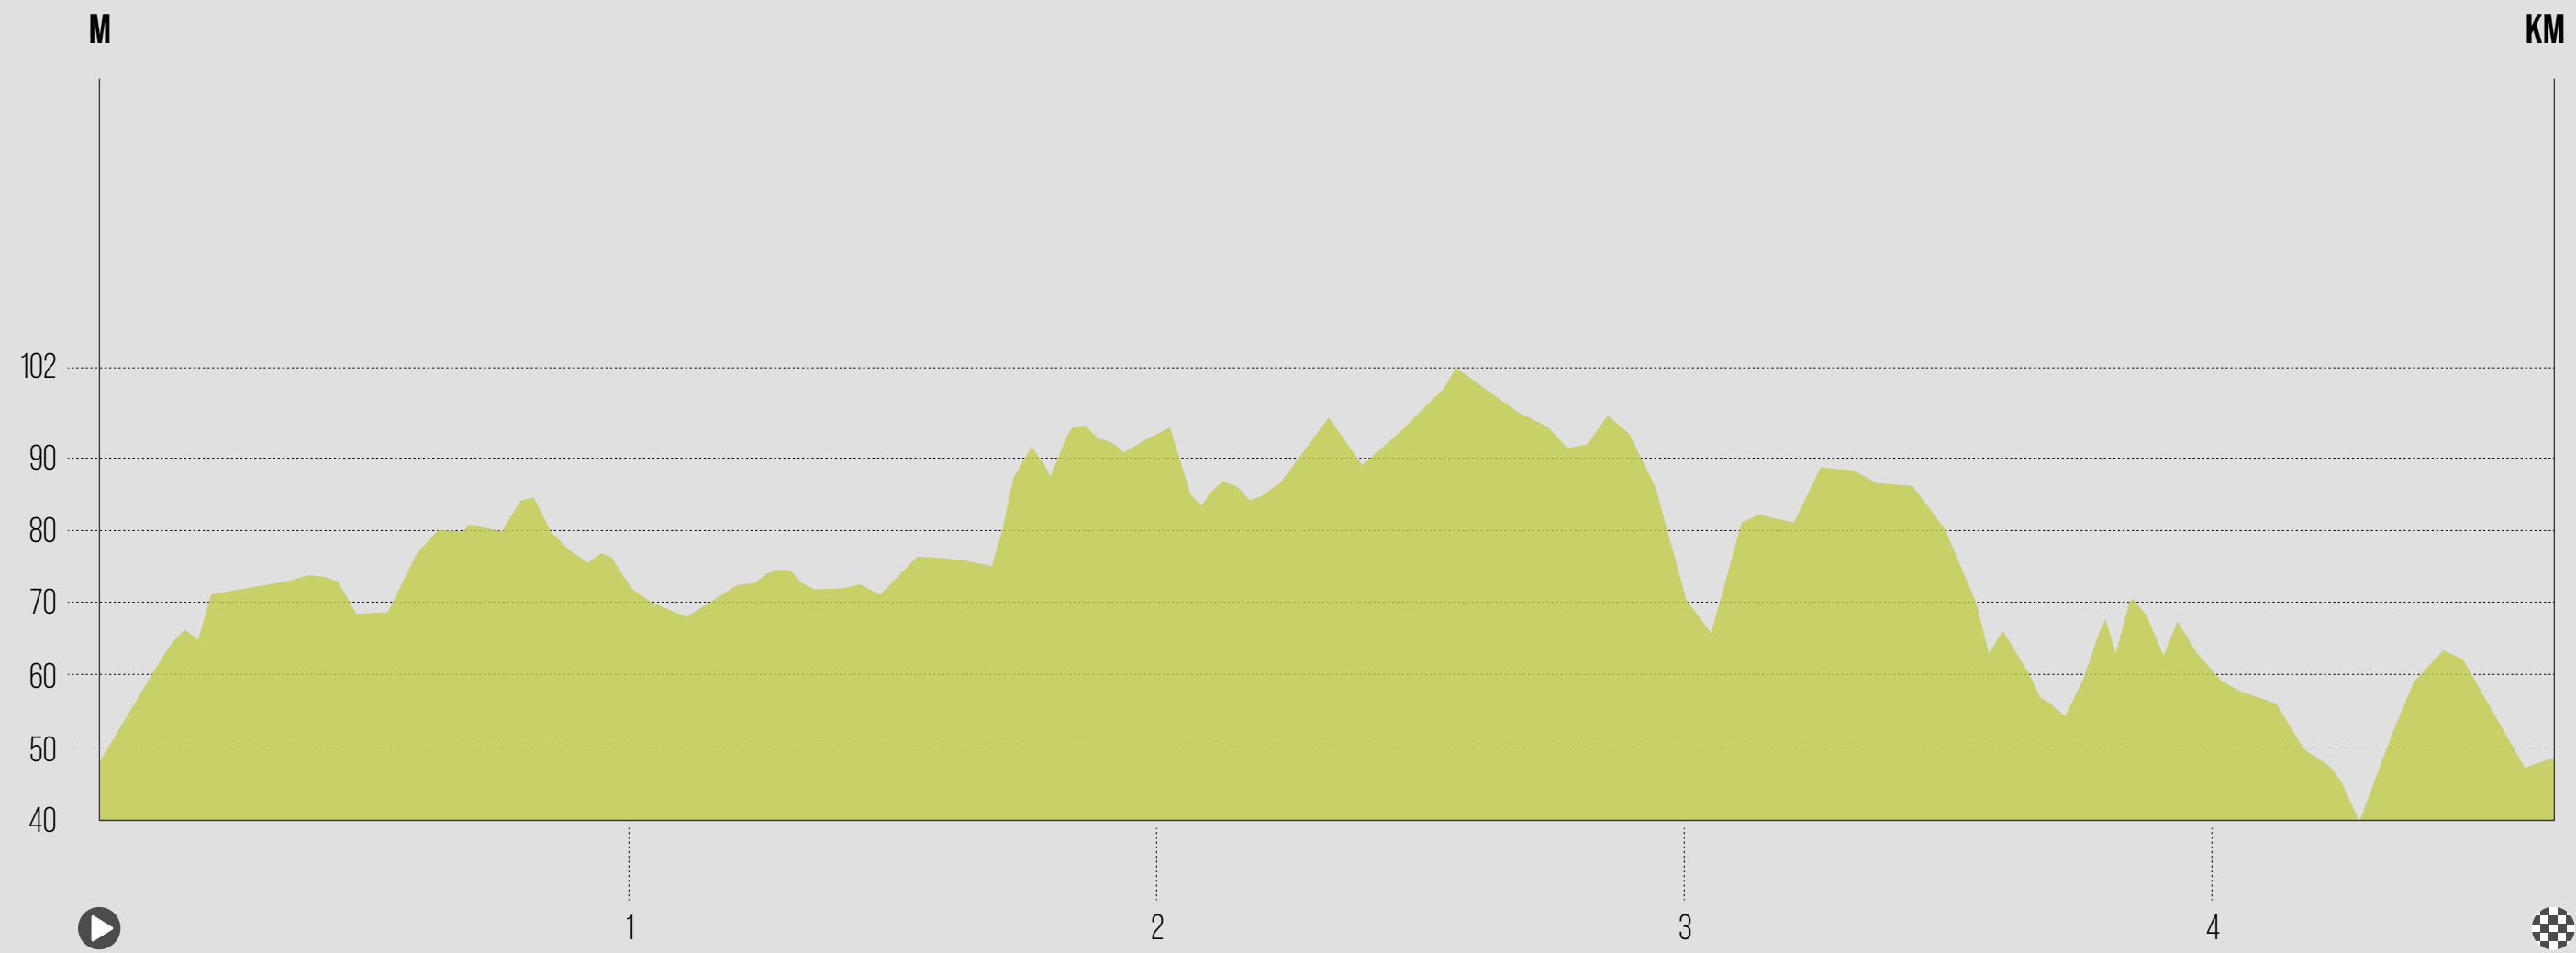

# SALOMON

5K

Fira de Barcelona

CaixaForum  
Barcelona

Font Màgica  
de Montjuïc

**FINISH**   
**START** 

Poble Espanyol

MNAC

Jardins de  
Joan Maragall

Jardí Botànic Històric

Anella Olímpica

Estadi Olímpic  
de Montjuïc

Palau  
Sant Jordi

Jardí Botànic  
de Barcelona

Teatre  
Grec

Fundació  
Joan Miró

[DOWNLOAD THE GPX TRACK](#)  
SALOMON RUN BCN 5K

wikiloc.com

**10K**

**238 M+**  
**238 M-**  
max. height **114m**

**BIB PICK UP**  
Plaça Puig i Cadafalch  
**7:00h to 8:30h**

**START 1ST BOX**  
Plaça Puig i Cadafalch  
**9:30h**