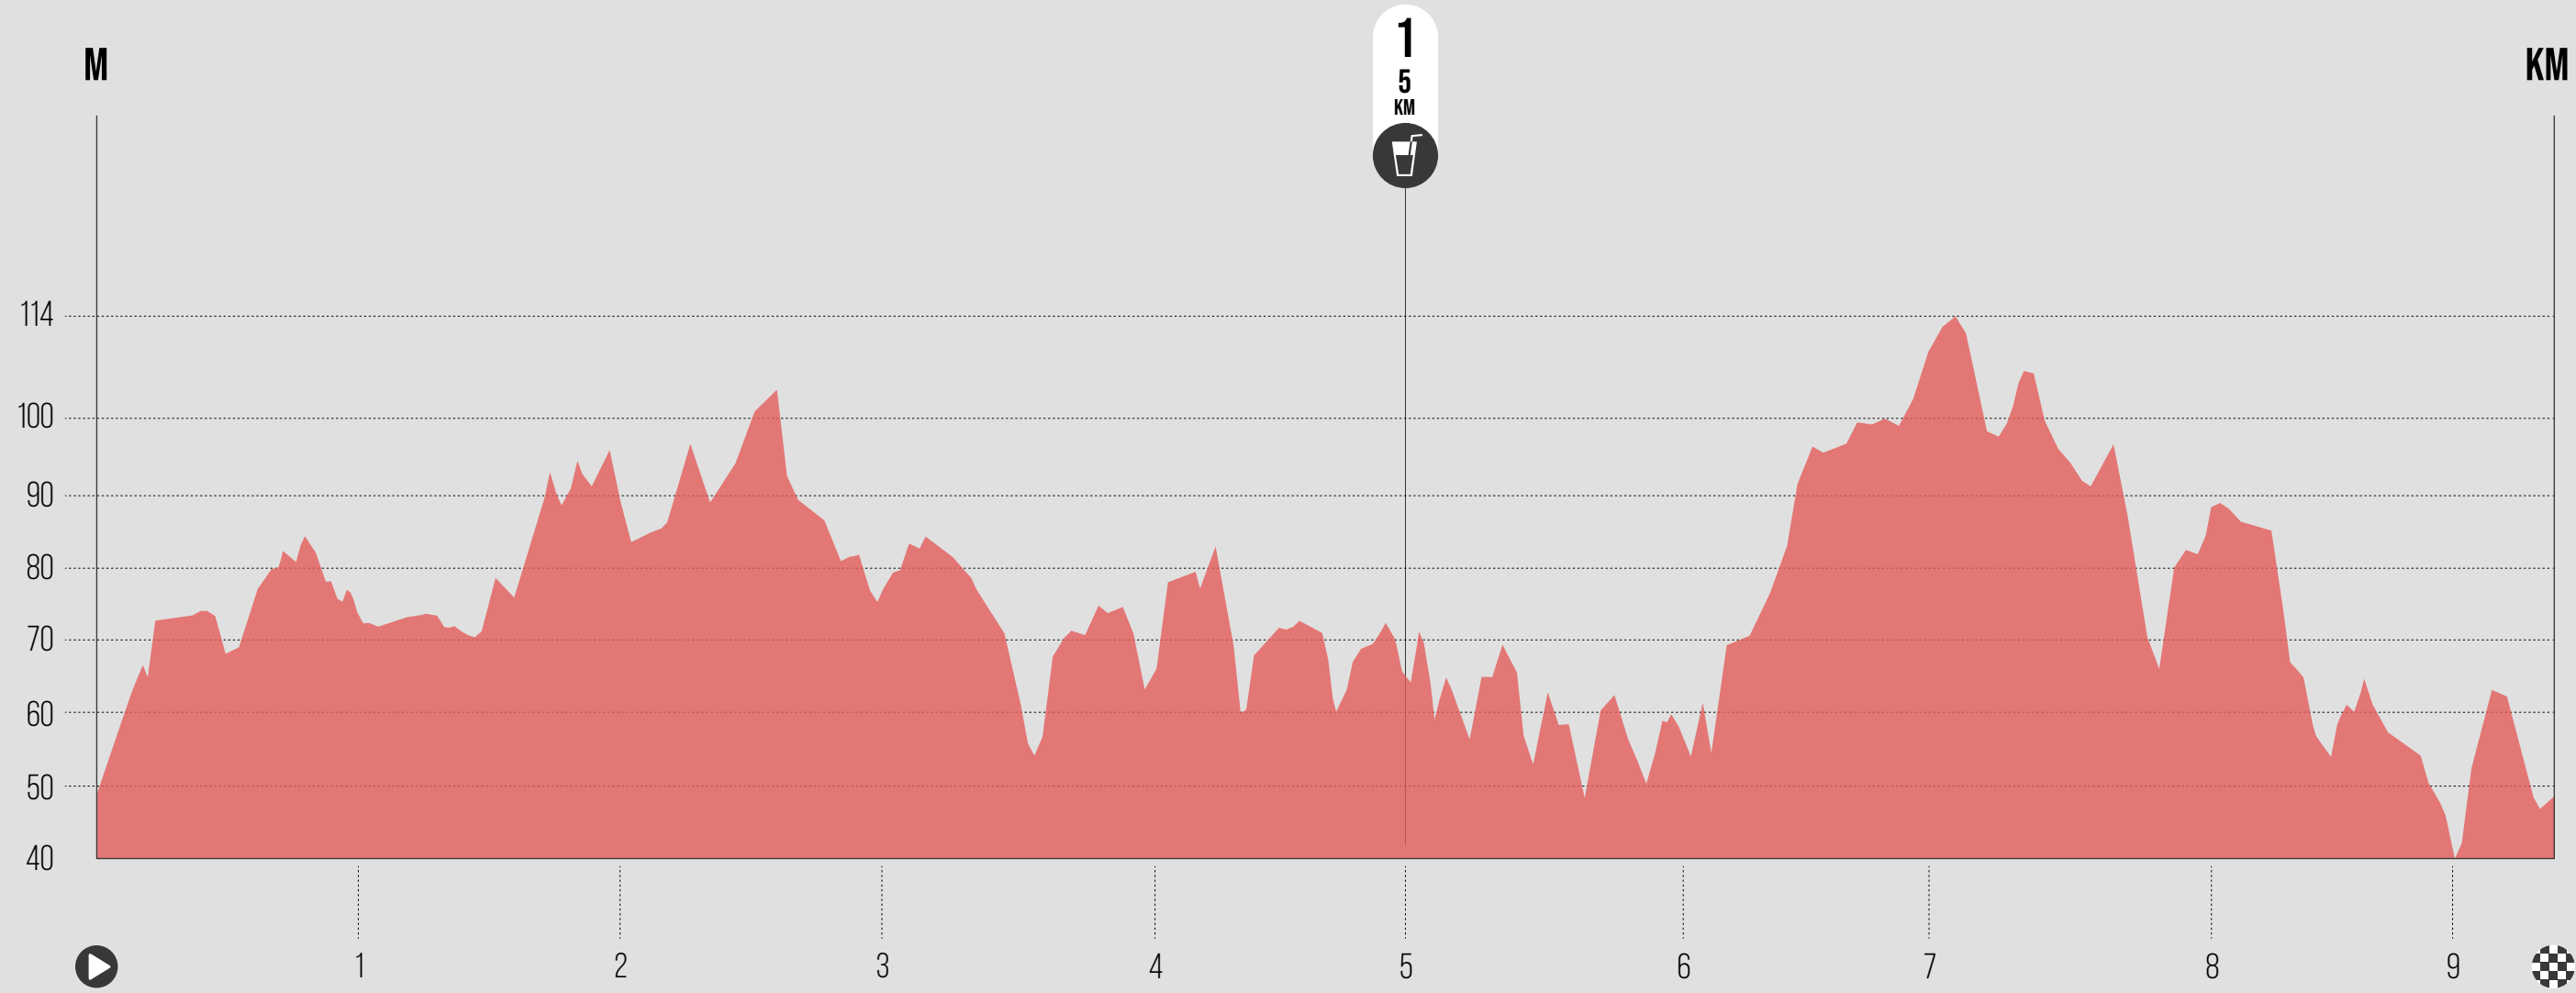

Jardins de Joan Maragall

Jardí Botànic Històric

Anella Olímpica

Estadi Olímpic de Montjuïc

Palau Sant Jordi

Castell de Montjuïc

Jardí Botànic de Barcelona

1 5 KM 

# **SALOMON** **VERTICAL** **BARCELONA 2024**

**72 STEPS**

**4 ELIMINATORY**

**64 PARTICIPANTS**  
32 WOMEN / 32 MEN

**BIB PICK UP**

Plaça Puig i Cadafalch

**10:30h**

**START**