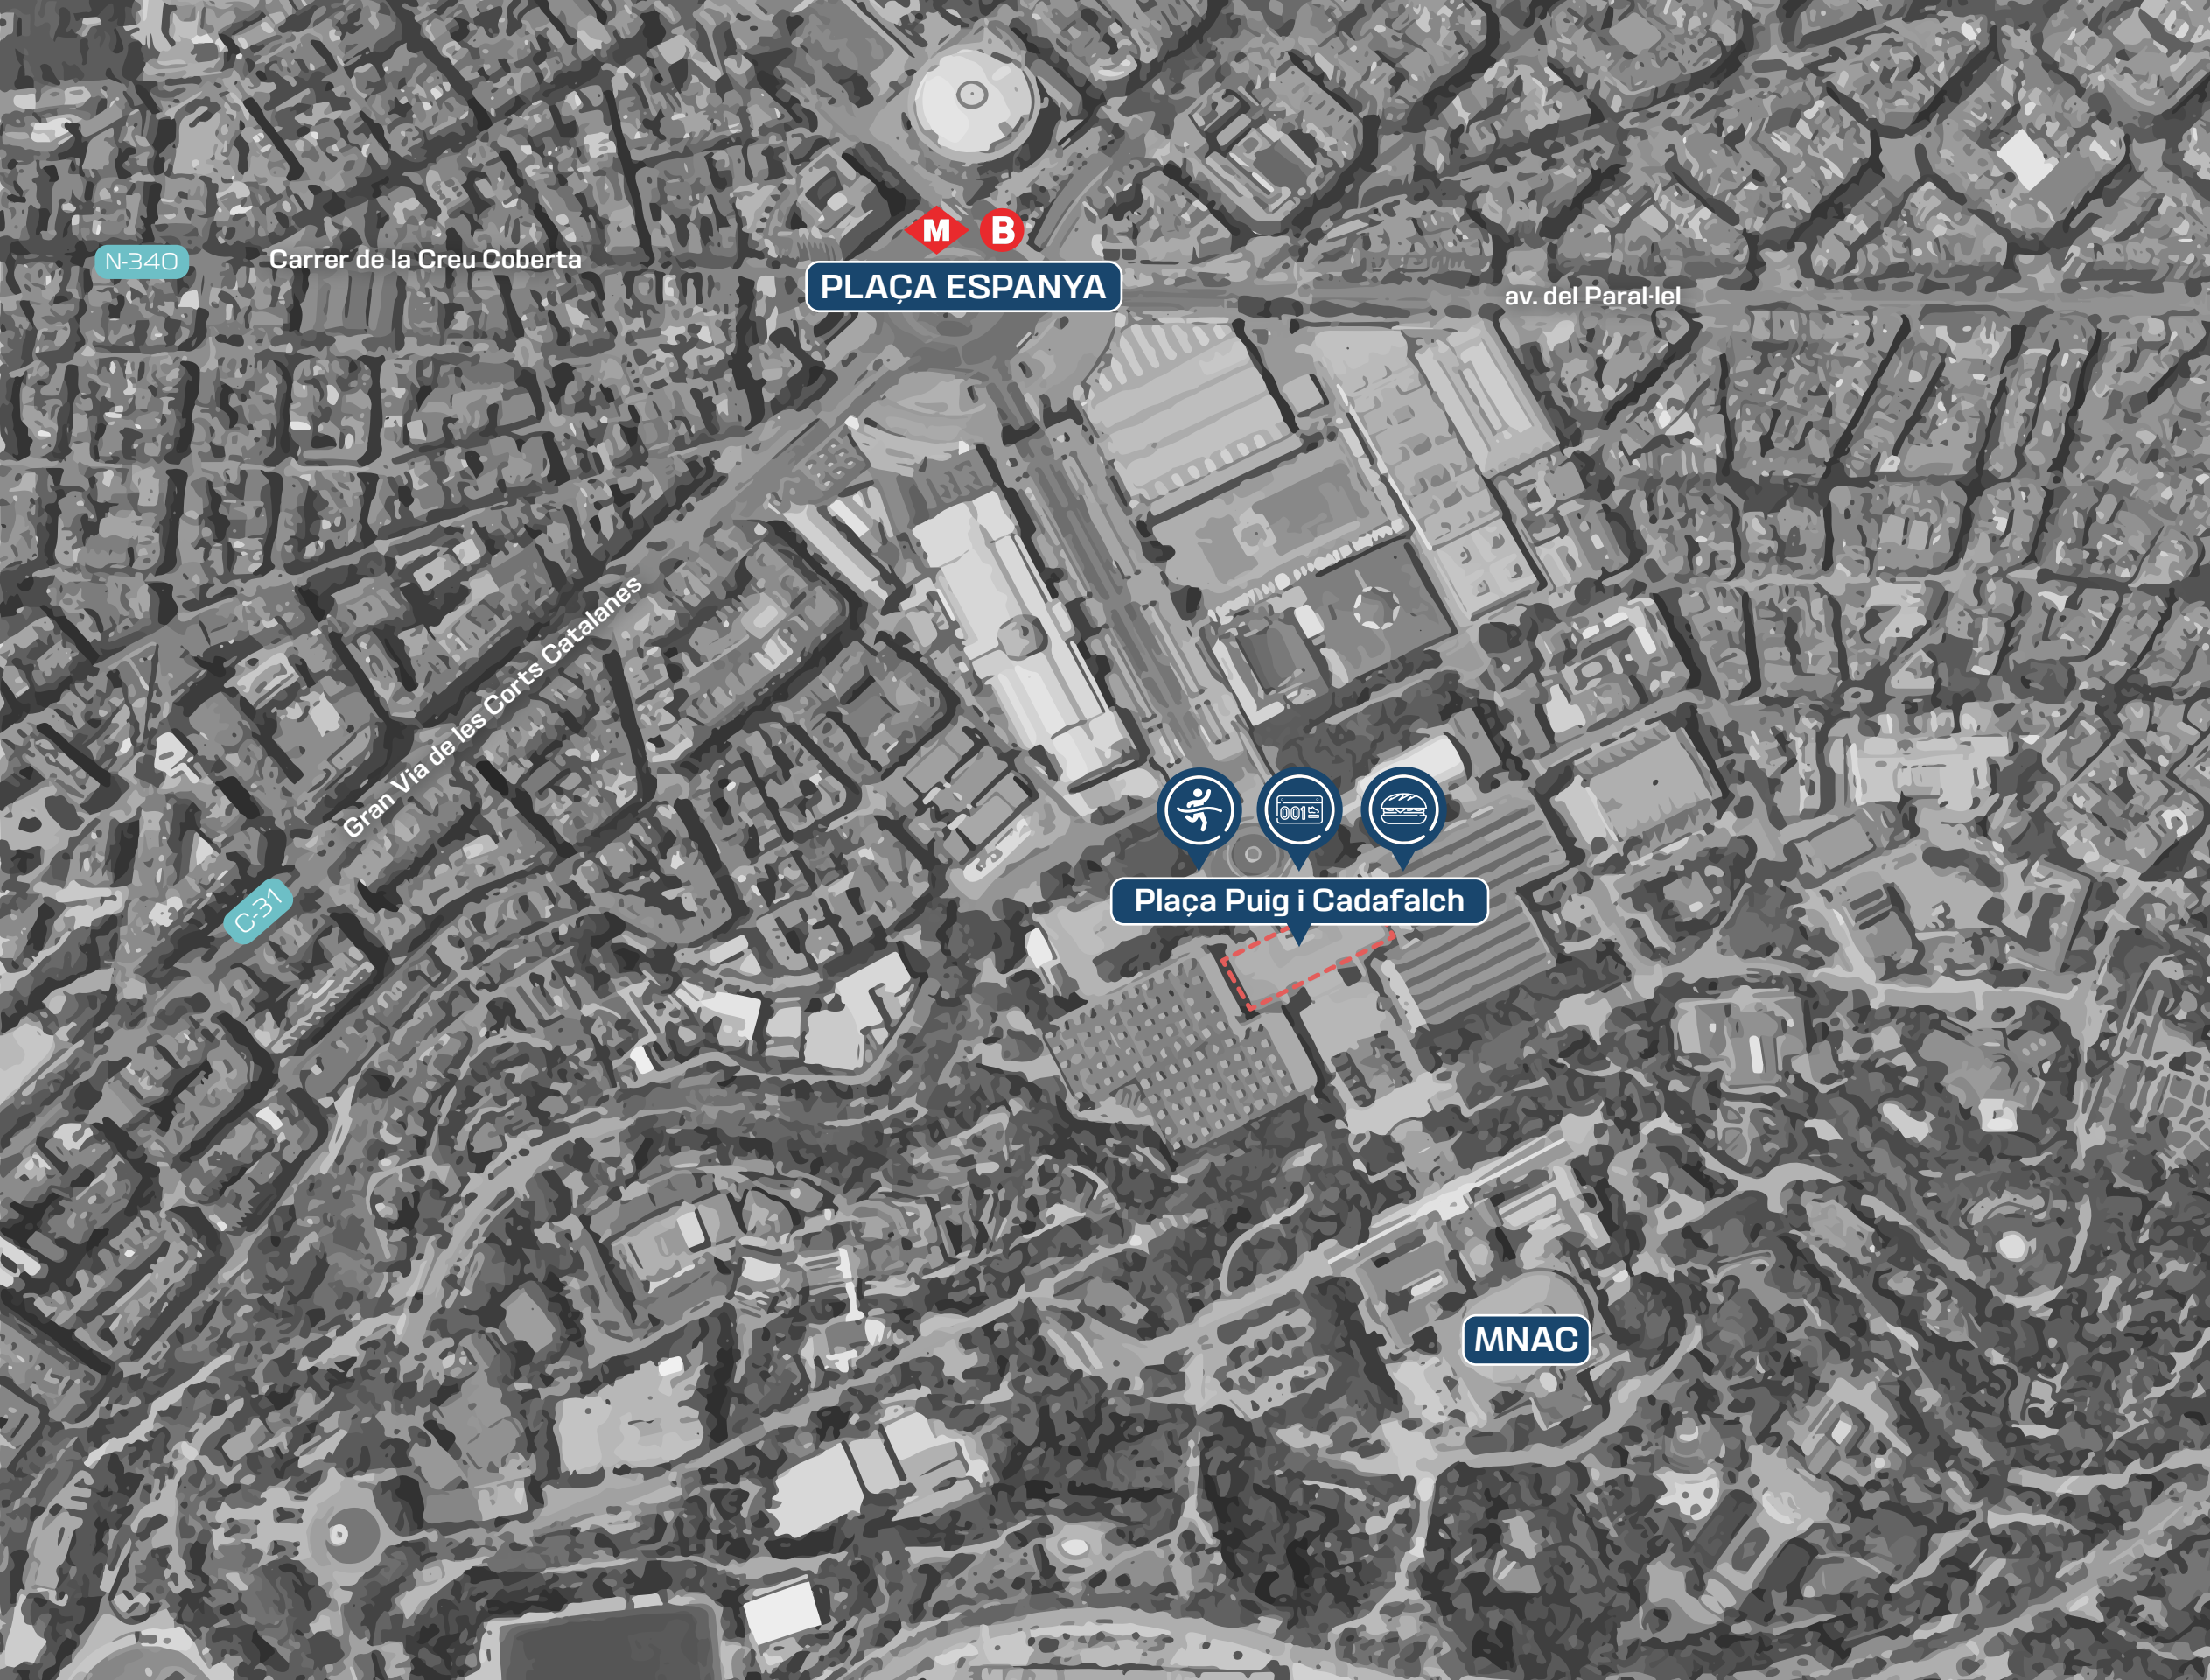

Com arribar?

Al ser una zona del **centre de Barcelona** recomanem el **accés en transport públic**.

AMB METRO

L3 Espanya enllaç amb altres línies

L1 Espanya enllaç amb altres línies

AMB TREN

Línies Llobregat-Anoia

AMB BUS*

Línia 23 bus - Pl. Espanya / Parc Logístic
Línia 150 bus - Pl. Espanya / Castell de Montjuïc

*hi ha connexió amb més línies