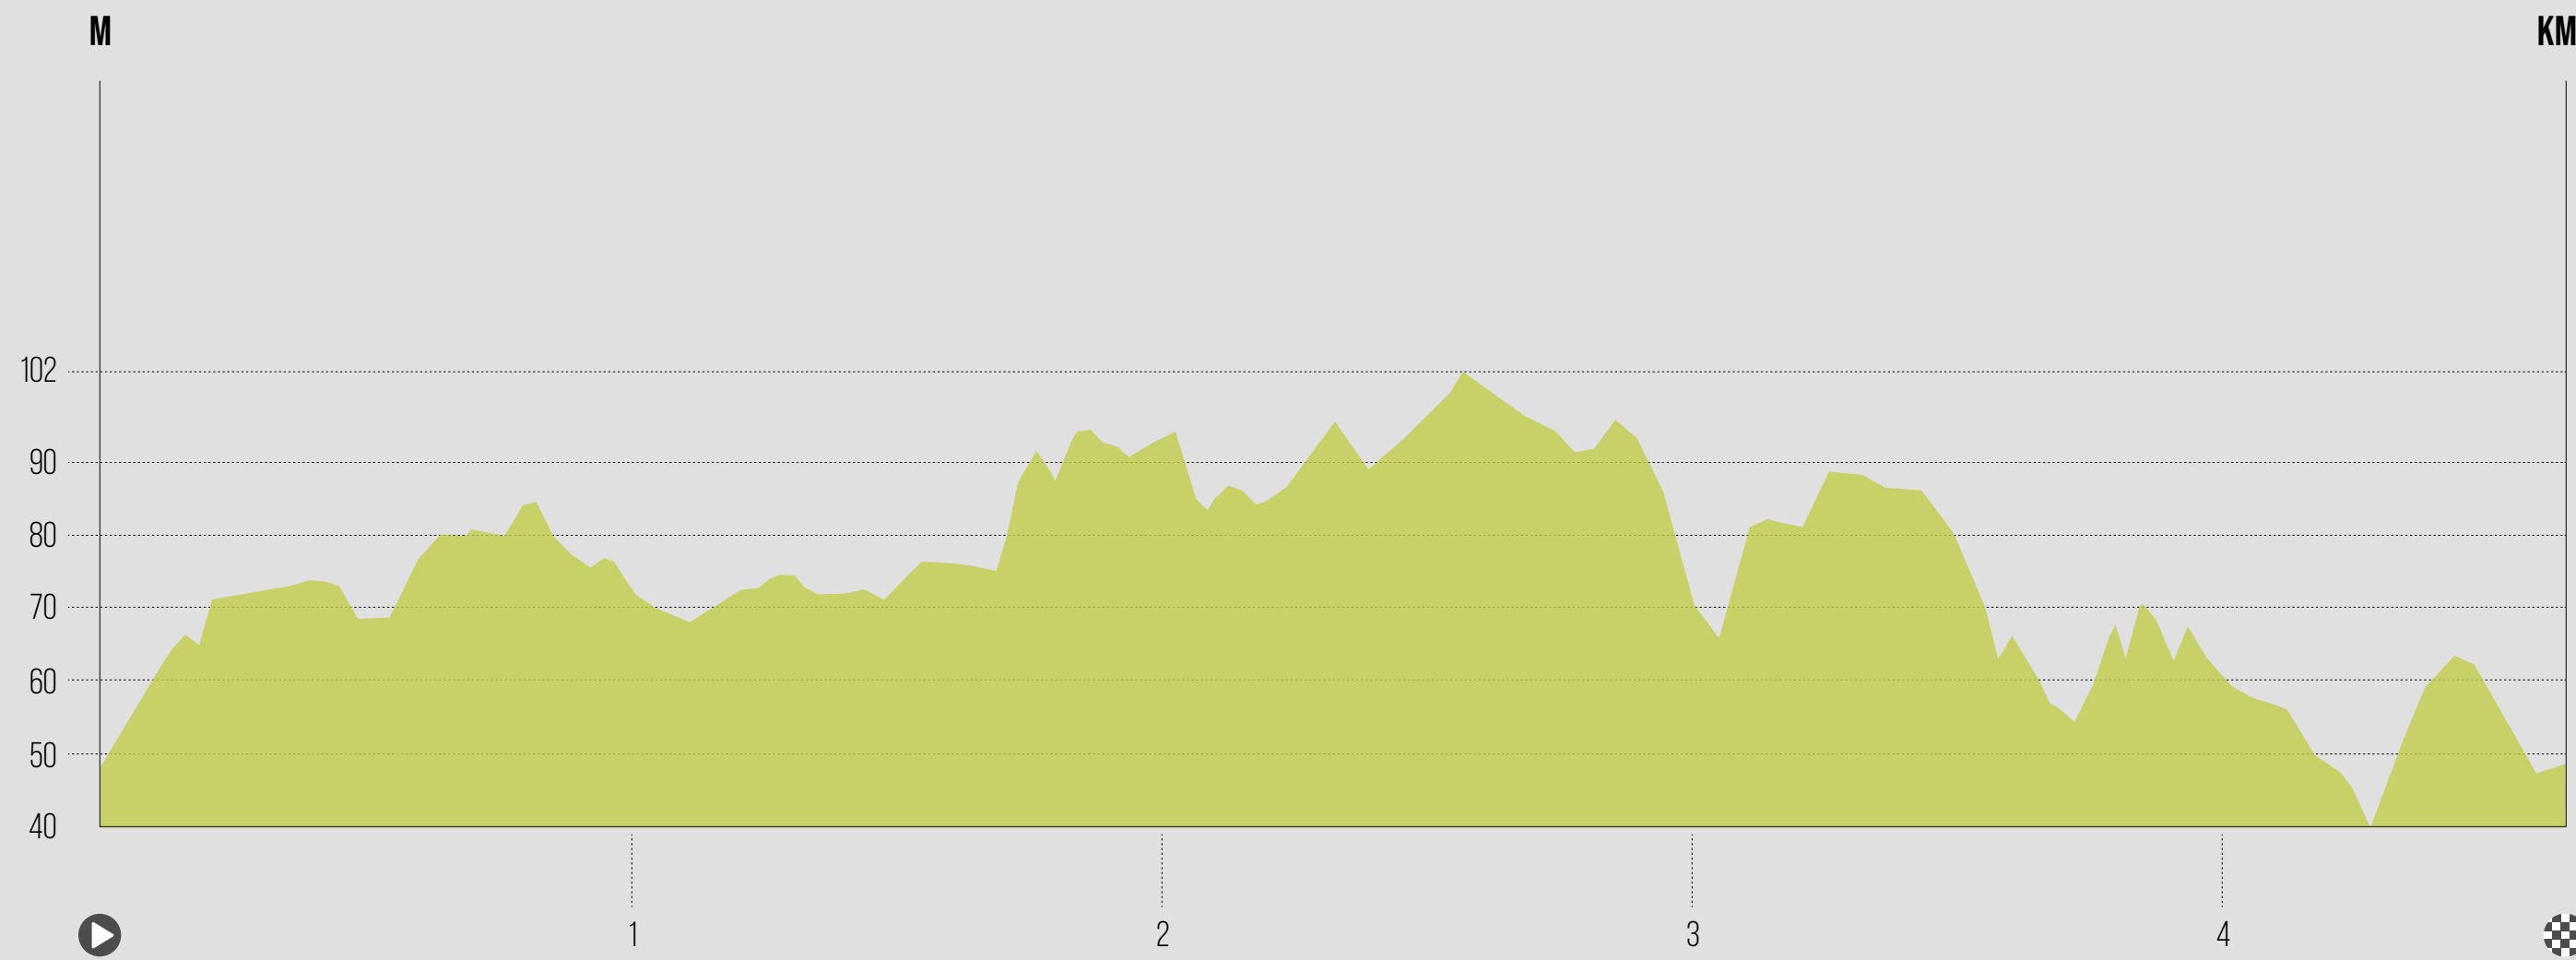

SALOMON
RUN
BARCELONA 2024

5K DORSALS
1-999

SALOMON

04

SORTIDA EN CALAIXOS

ACCÉS A CALAIXOS: 9:10h

SORTIDA CALAIX 1: 9:30h

SORTIDA CALAIX 2: 9:40h

SALOMON RUN BARCELONA 2024

9:30h sub 60'

10K DORSALS

1001-2499

SALOMON

5K

114 M+
114 M-
alçada max. **102m**

RECOLLIDA DE DORSALS
Plaça Puig i Cadafalch
7:00h a 8:30h

Jardins de
Joan Maragall

Jardí Botànic Històric

Anella Olímpica

Estadi Olímpic
de Montjuïc

Palau
Sant Jordi

Jardí Botànic
de Barcelona

Teatre
Grec

Fundació
Joan Miró

[DESCARGA EL TRACK GPX](#)
[SALOMON RUN BCN 5K](#)

10K

238 M+
238 M-
alçada max. **114m**

RECOLLIDA DE DORSALS
Plaça Puig i Cadafalch
7:00h a 8:30h

SORTIDA 1R CALAIX
Plaça Puig i Cadafalch
9:30h

SORTIDA 2N CALAIX
Plaça Puig i Cadafalch
9:40h