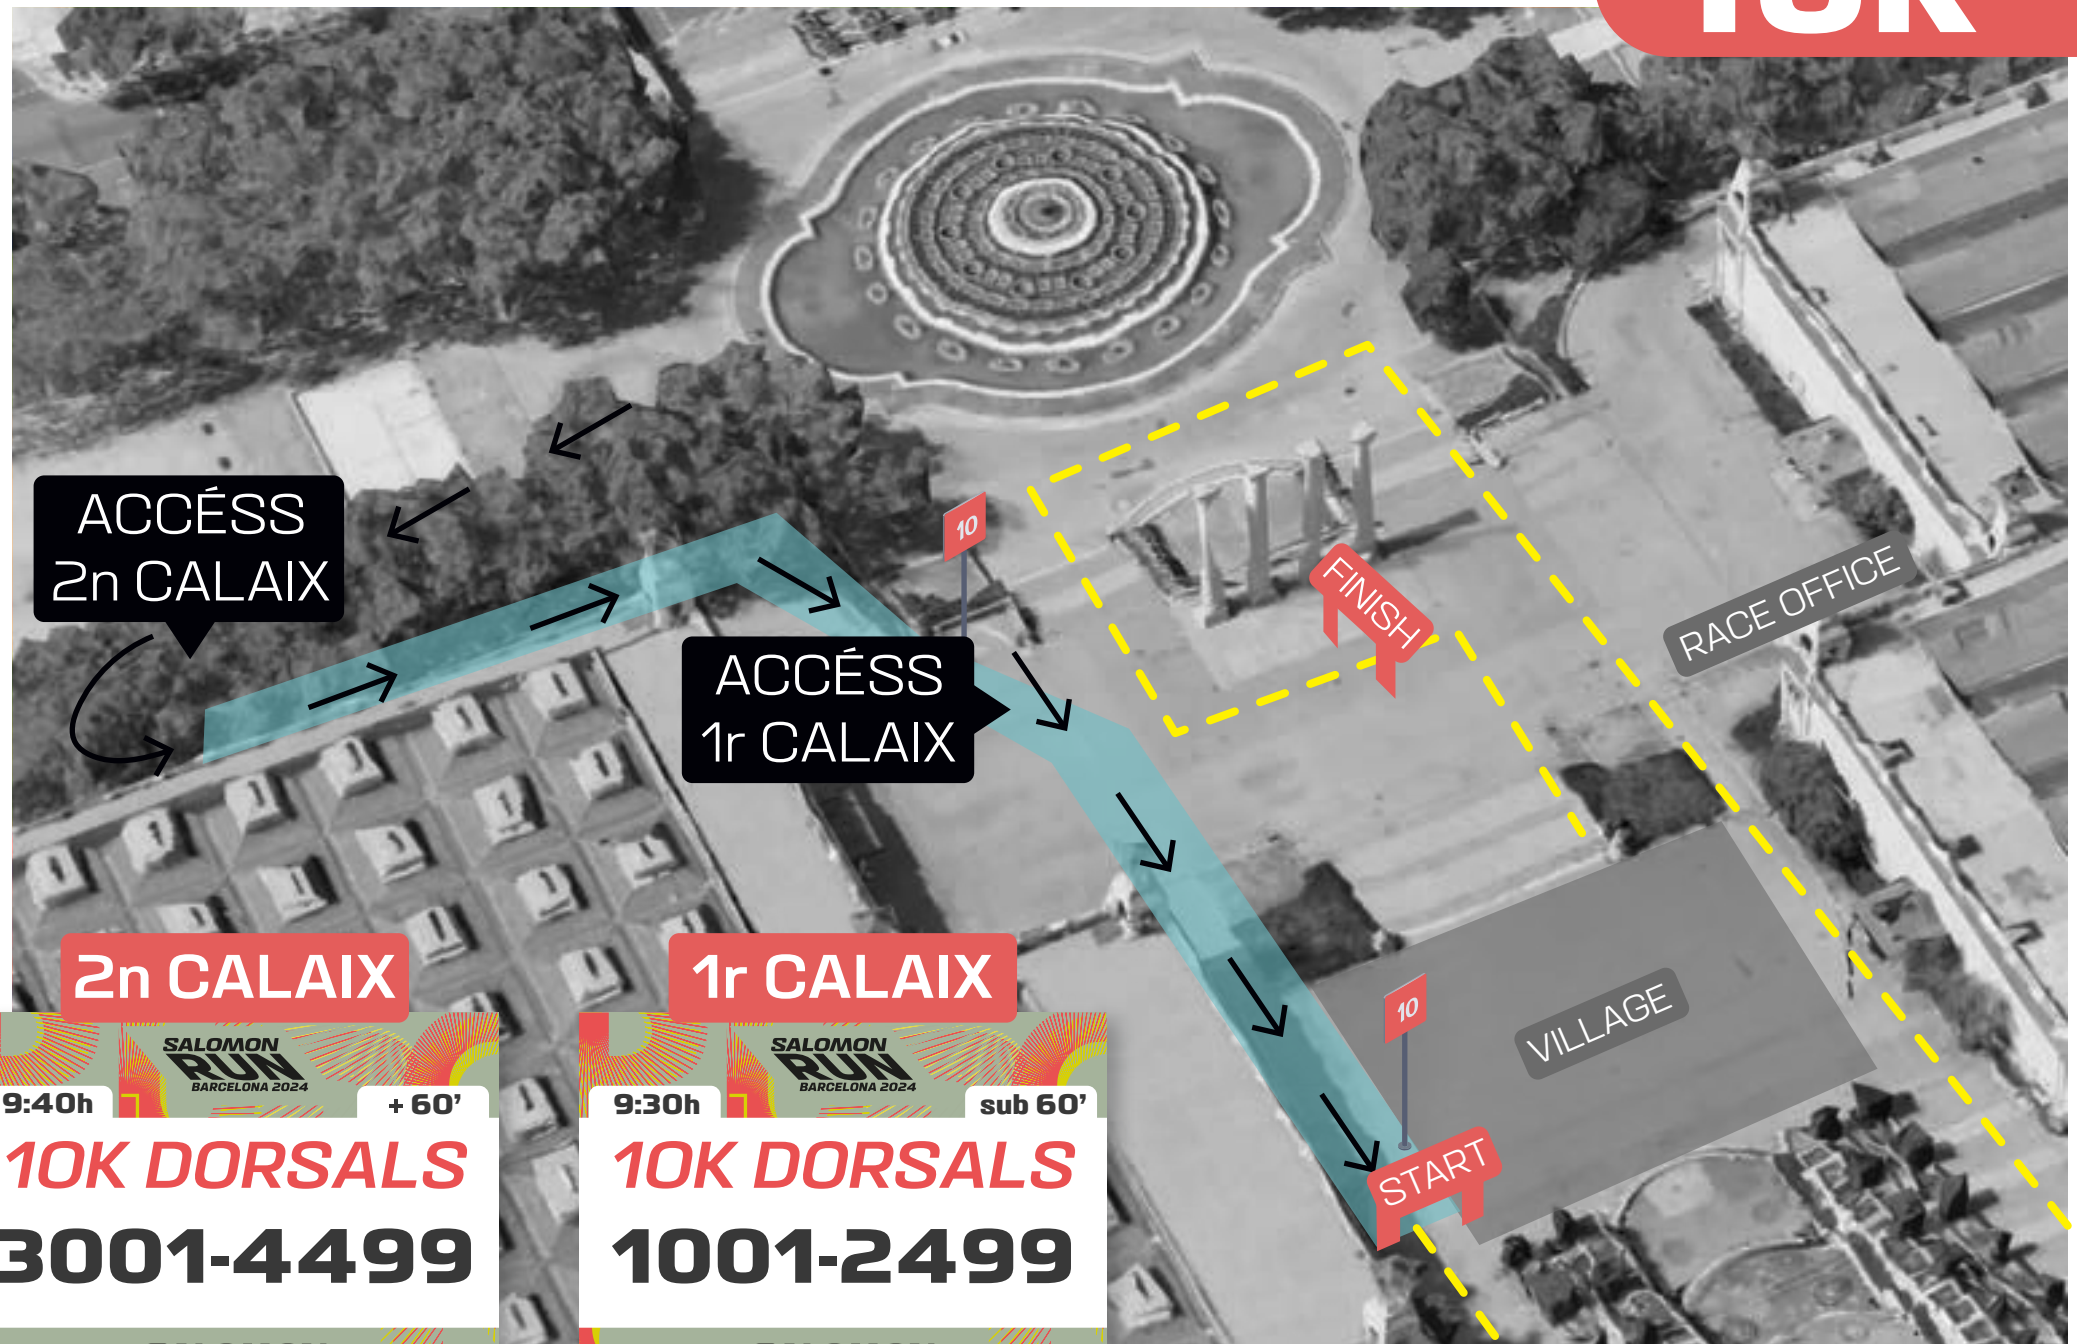

2n CALAIX

SALOMON RUN BARCELONA 2024

9:40h + 60'

10K DORSALS

3001-4499

SALOMON

1r CALAIX

SALOMON RUN BARCELONA 2024

9:30h sub 60'

10K DORSALS

1001-2499

SALOMON