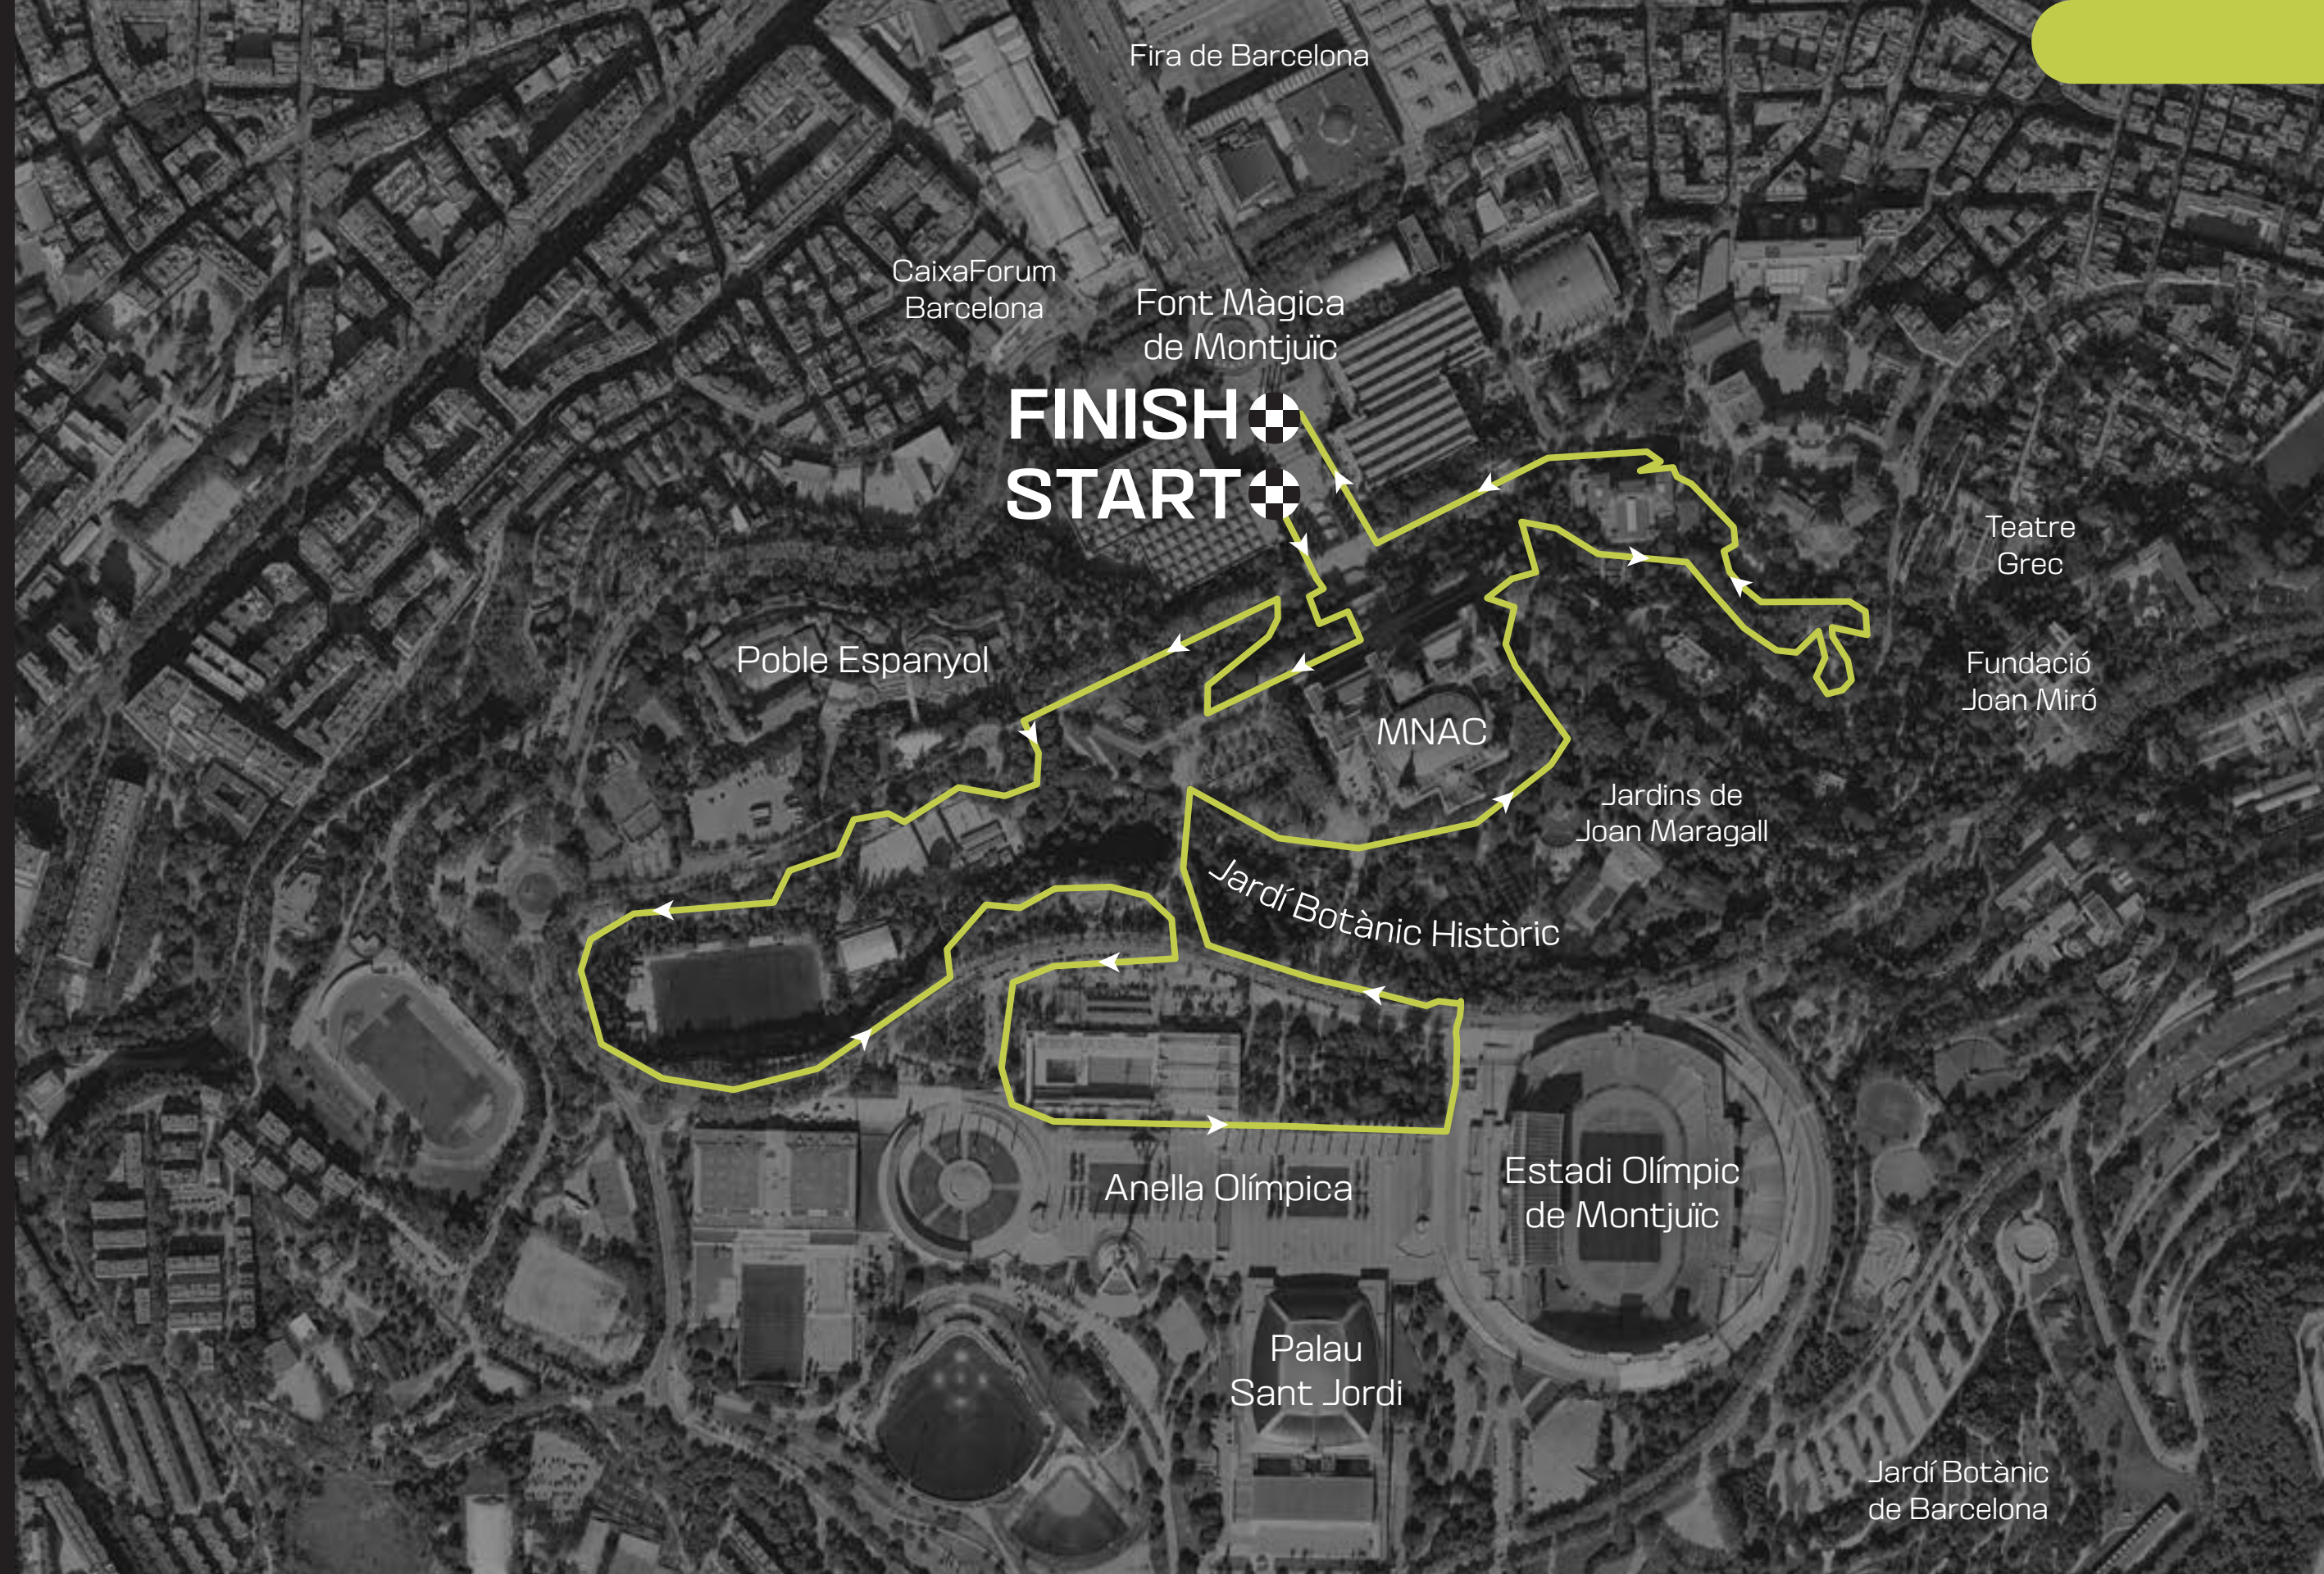

SALOMON

5K

Fira de Barcelona

CaixaForum
Barcelona

Font Màgica
de Montjuïc

FINISH
START

Poble Espanyol

MNAC

Jardins de
Joan Maragall

Jardí Botànic Històric

Anella Olímpica

Estadi Olímpic
de Montjuïc

Palau
Sant Jordi

Jardí Botànic
de Barcelona

Teatre
Grec

Fundació
Joan Miró