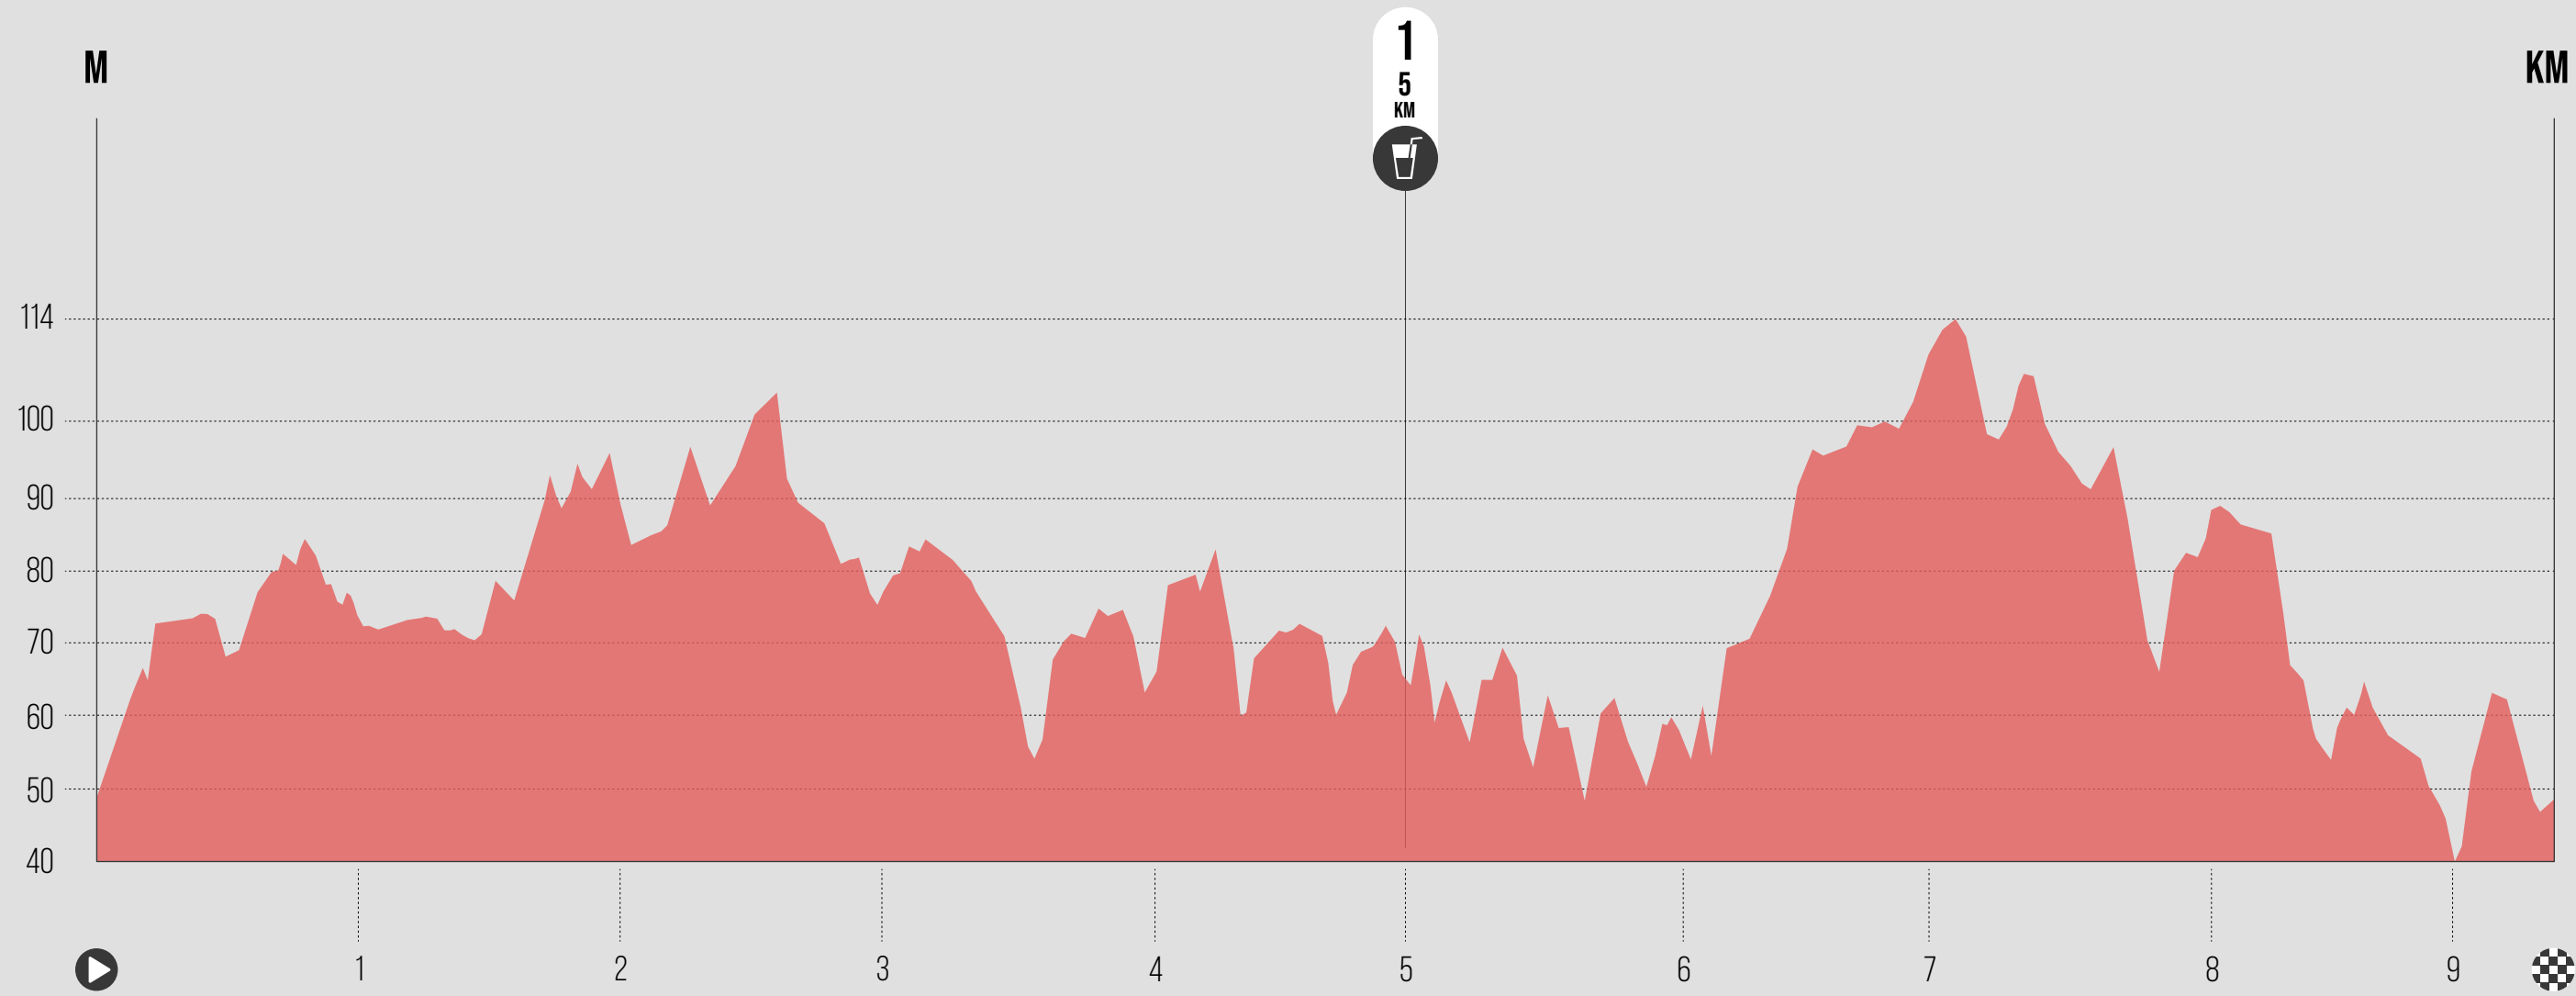

Jardins de Joan Maragall

Jardí Botànic Històric

Anella Olímpica

Estadi Olímpic de Montjuïc

Palau Sant Jordi

Castell de Montjuïc

Jardí Botànic de Barcelona

1 5 KM 

[DESCARGA EL TRACK GPX](#)
SALOMON RUN BCN 10K

wikiloc.com

www.nutrisport.es

SALOMON **VERTICAL** **BARCELONA 2024**

72 ESGRAONS
4 ELIMINATÒRIES
64 PARTICIPANTS
32 DONES / 32 HOMES

RECOLLIDA DE DORSALS
Plaça Puig i Cadafalch
10:30h

SORTIDA
Plaça Puig i Cadafalch
11:00h

ENTREGA DE PREMIS
al finalitzar la prova

ENTRENA DE FORMA
BRILLANTE

SERIE FORERUNNER®

CON PANTALLA AMOLED

GARMIN®